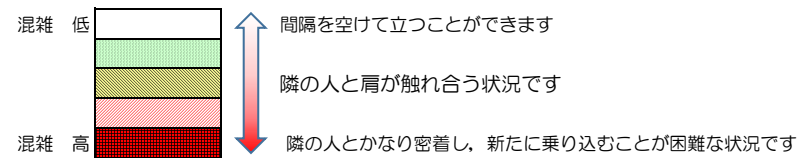

# 七隈線（橋本方面）の混雑状況

■ **令和4年9月9日(金)**のご利用状況をもとに作成しています。

混雑状況の目安

(橋本方面)	天神南 ↳ 渡辺通	渡辺通 ↳ 薬院	薬院 ↳ 薬院大通	薬院大通 ↳ 桜坂	桜坂 ↳ 六本松	六本松 ↳ 別府	別府 ↳ 茶山	茶山 ↳ 金山	金山 ↳ 七隈	七隈 ↳ 福大前	福大前 ↳ 梅林	梅林 ↳ 野芥	野芥 ↳ 賀茂	賀茂 ↳ 次郎丸	次郎丸 ↳ 橋本
16:00 - 16:15															
16:15 - 16:30															
16:30 - 16:45															
16:45 - 17:00															
17:00 - 17:15															
17:15 - 17:30															
17:30 - 17:45															
17:45 - 18:00															
18:00 - 18:15			■	■	■										
18:15 - 18:30			■	■	■	■									
18:30 - 18:45		■	■	■	■	■									
18:45 - 19:00			■	■	■										

※上記の混雑状況は、目安です。  
※同じ時間帯でも列車毎の混雑状況には偏りがあります。