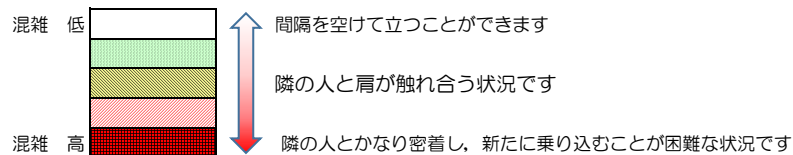

七隈線（天神南方面）の混雑状況

■ **令和4年9月9日(金)**のご利用状況をもとに作成しています。

混雑状況の目安

(天神南方面)	橋本 ↳ 次郎丸	次郎丸 ↳ 賀茂	賀茂 ↳ 野芥	野芥 ↳ 梅林	梅林 ↳ 福大前	福大前 ↳ 七隈	七隈 ↳ 金山	金山 ↳ 茶山	茶山 ↳ 別府	別府 ↳ 六本松	六本松 ↳ 桜坂	桜坂 ↳ 薬院大通	薬院大通 ↳ 薬院	薬院 ↳ 渡辺通	渡辺通 ↳ 天神南
16:00 - 16:15															
16:15 - 16:30															
16:30 - 16:45															
16:45 - 17:00															
17:00 - 17:15															
17:15 - 17:30															
17:30 - 17:45															
17:45 - 18:00															
18:00 - 18:15															
18:15 - 18:30															
18:30 - 18:45															
18:45 - 19:00															

※上記の混雑状況は、目安です。
※同じ時間帯でも列車毎の混雑状況には偏りがあります。