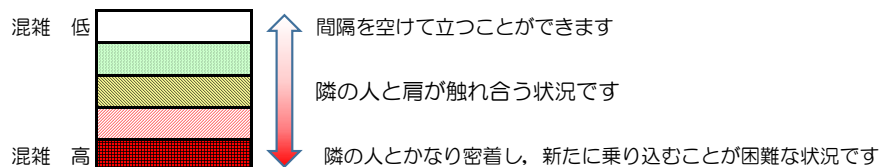

# 箱崎線（中洲川端方面）の混雑状況

## 混雑状況の目安

■ **令和4年9月8日(木)**のご利用状況をもとに作成しています。

(中洲川端方面)	貝塚 ↵ 箱崎九大前	箱崎九大前 ↵ 箱崎宮前	箱崎宮前 ↵ 馬出九大病院前	馬出九大病院前 ↵ 千代県庁口	千代県庁口 ↵ 呉服町	呉服町 ↵ 中洲川端
7:00 - 7:15						
7:15 - 7:30						
7:30 - 7:45						
7:45 - 8:00						
8:00 - 8:15						
8:15 - 8:30						
8:30 - 8:45						
8:45 - 9:00						
9:00 - 9:15						
9:15 - 9:30						
9:30 - 9:45						
9:45 - 10:00						