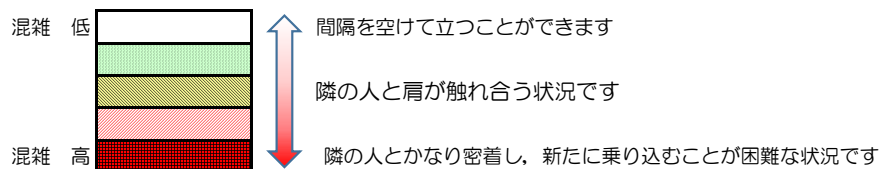

## 混雑状況の目安

■ **令和4年9月8日(木)**のご利用状況をもとに作成しています。

(中洲川端方面)	貝塚 ↵ 箱崎九大前	箱崎九大前 ↵ 箱崎宮前	箱崎宮前 ↵ 馬出九大病院前	馬出九大病院前 ↵ 千代県庁口	千代県庁口 ↵ 呉服町	呉服町 ↵ 中洲川端
7:00 - 7:15						
7:15 - 7:30						
7:30 - 7:45						
7:45 - 8:00						
8:00 - 8:15						
8:15 - 8:30						
8:30 - 8:45						
8:45 - 9:00						
9:00 - 9:15						
9:15 - 9:30						
9:30 - 9:45						
9:45 - 10:00						

※上記の混雑状況は、目安です。

※同じ時間帯でも列車毎の混雑状況には偏りがあります。

# 箱崎線（貝塚方面）の混雑状況

■ **令和4年9月8日(木)**のご利用状況をもとに作成しています。

混雑状況の目安

(貝塚方面)	中洲川端 ↳ 呉服町	呉服町 ↳ 千代県庁口	千代県庁口 ↳ 馬出九大病院前	馬出九大病院前 ↳ 箱崎宮前	箱崎宮前 ↳ 箱崎九大前	箱崎九大前 ↳ 貝塚
7:00 - 7:15						
7:15 - 7:30						
7:30 - 7:45						
7:45 - 8:00						
8:00 - 8:15						
8:15 - 8:30						
8:30 - 8:45						
8:45 - 9:00						
9:00 - 9:15						
9:15 - 9:30						
9:30 - 9:45						
9:45 - 10:00						