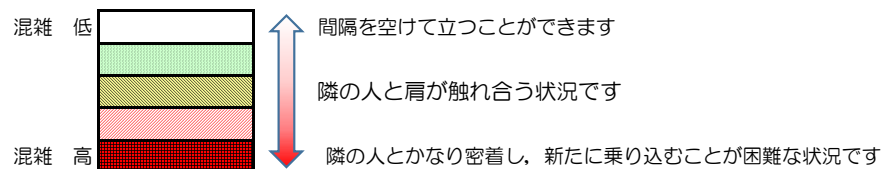

箱崎線（中洲川端方面）の混雑状況

■ **令和4年9月8日(木)**のご利用状況をもとに作成しています。

混雑状況の目安

(中洲川端方面)	貝塚 ↓ 箱崎九大前	箱崎九大前 ↓ 箱崎宮前	箱崎宮前 ↓ 馬出九大病院前	馬出九大病院前 ↓ 千代県庁口	千代県庁口 ↓ 呉服町	呉服町 ↓ 中洲川端
16:00 - 16:15						
16:15 - 16:30						
16:30 - 16:45						
16:45 - 17:00						
17:00 - 17:15						
17:15 - 17:30						
17:30 - 17:45						
17:45 - 18:00						
18:00 - 18:15						
18:15 - 18:30						
18:30 - 18:45						
18:45 - 19:00						

※上記の混雑状況は、目安です。

※同じ時間帯でも列車毎の混雑状況には偏りがあります。

箱崎線（貝塚方面）の混雑状況

混雑状況の目安

■ **令和4年9月8日(木)**のご利用状況をもとに作成しています。

(貝塚方面)	中洲川端 ↳ 呉服町	呉服町 ↳ 千代県庁口	千代県庁口 ↳ 馬出九大病院前	馬出九大病院前 ↳ 箱崎宮前	箱崎宮前 ↳ 箱崎九大前	箱崎九大前 ↳ 貝塚
16:00 - 16:15						
16:15 - 16:30						
16:30 - 16:45						
16:45 - 17:00						
17:00 - 17:15						
17:15 - 17:30						
17:30 - 17:45						
17:45 - 18:00						
18:00 - 18:15						
18:15 - 18:30						
18:30 - 18:45						
18:45 - 19:00						