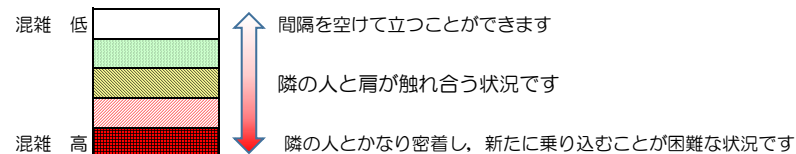

七隈線（橋本方面）の混雑状況

■ **令和4年9月8日(木)**のご利用状況をもとに作成しています。

混雑状況の目安

(橋本方面)	天神南 ↳ 渡辺通	渡辺通 ↳ 薬院	薬院 ↳ 薬院大通	薬院大通 ↳ 桜坂	桜坂 ↳ 六本松	六本松 ↳ 別府	別府 ↳ 茶山	茶山 ↳ 金山	金山 ↳ 七隈	七隈 ↳ 福大前	福大前 ↳ 梅林	梅林 ↳ 野芥	野芥 ↳ 賀茂	賀茂 ↳ 次郎丸	次郎丸 ↳ 橋本
7:00 - 7:15															
7:15 - 7:30															
7:30 - 7:45															
7:45 - 8:00															
8:00 - 8:15															
8:15 - 8:30															
8:30 - 8:45															
8:45 - 9:00															
9:00 - 9:15															
9:15 - 9:30															
9:30 - 9:45															
9:45 - 10:00															