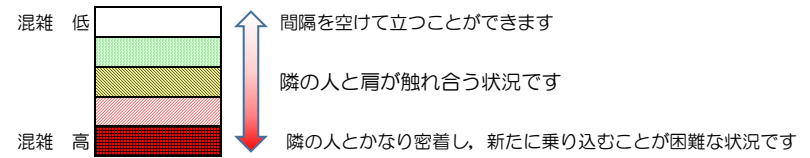

※上記の混雑状況は、目安です。

※同じ時間帯でも列車毎の混雑状況には偏りがあります。

七隈線（天神南方面）の混雑状況

■ **令和4年9月8日(木)**のご利用状況をもとに作成しています。

混雑状況の目安

(天神南方面)	橋本 ↳ 次郎丸	次郎丸 ↳ 賀茂	賀茂 ↳ 野芥	野芥 ↳ 梅林	梅林 ↳ 福大前	福大前 ↳ 七隈	七隈 ↳ 金山	金山 ↳ 茶山	茶山 ↳ 別府	別府 ↳ 六本松	六本松 ↳ 桜坂	桜坂 ↳ 薬院大通	薬院大通 ↳ 薬院	薬院 ↳ 渡辺通	渡辺通 ↳ 天神南
7:00 - 7:15															
7:15 - 7:30												低	低		
7:30 - 7:45								低	中	中	中	高	中	低	
7:45 - 8:00								低	中	中	中	低	低	低	
8:00 - 8:15							低	低	中	中	中	中	中	低	
8:15 - 8:30							低	低	中	中	高	高	高	中	
8:30 - 8:45											低	低	低		
8:45 - 9:00															
9:00 - 9:15															
9:15 - 9:30															
9:30 - 9:45															
9:45 - 10:00															