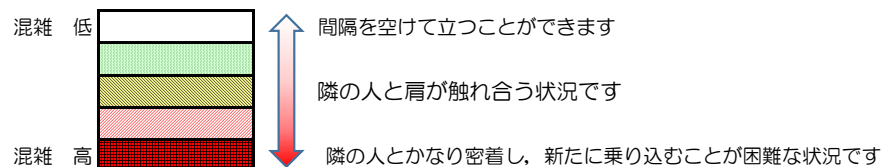

箱崎線（中洲川端方面）の混雑状況

混雑状況の目安

■ **令和4年9月7日(水)**のご利用状況をもとに作成しています。

(中洲川端方面)	貝塚 ↵ 箱崎九大前	箱崎九大前 ↵ 箱崎宮前	箱崎宮前 ↵ 馬出九大病院前	馬出九大病院前 ↵ 千代県庁口	千代県庁口 ↵ 呉服町	呉服町 ↵ 中洲川端
7:00 - 7:15						
7:15 - 7:30						
7:30 - 7:45						
7:45 - 8:00						
8:00 - 8:15						
8:15 - 8:30						
8:30 - 8:45						
8:45 - 9:00						
9:00 - 9:15						
9:15 - 9:30						
9:30 - 9:45						
9:45 - 10:00						

※上記の混雑状況は、目安です。

※同じ時間帯でも列車毎の混雑状況には偏りがあります。

箱崎線（貝塚方面）の混雑状況

■ **令和4年9月7日(水)**のご利用状況をもとに作成しています。

混雑状況の目安

(貝塚方面)	中洲川端 ↳ 呉服町	呉服町 ↳ 千代県庁口	千代県庁口 ↳ 馬出九大病院前	馬出九大病院前 ↳ 箱崎宮前	箱崎宮前 ↳ 箱崎九大前	箱崎九大前 ↳ 貝塚
7:00 - 7:15						
7:15 - 7:30						
7:30 - 7:45						
7:45 - 8:00						
8:00 - 8:15						
8:15 - 8:30						
8:30 - 8:45						
8:45 - 9:00						
9:00 - 9:15						
9:15 - 9:30						
9:30 - 9:45						
9:45 - 10:00						