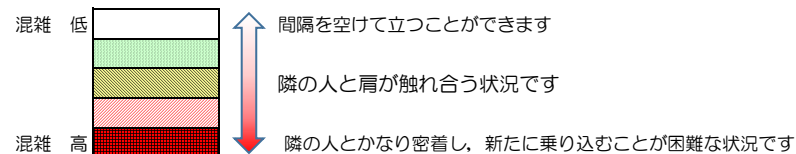

七隈線（橋本方面）の混雑状況

■ **令和4年9月7日(水)**のご利用状況をもとに作成しています。

混雑状況の目安

(橋本方面)	天神南 ∩ 渡辺通	渡辺通 ∩ 薬院	薬院 ∩ 薬院大通	薬院大通 ∩ 桜坂	桜坂 ∩ 六本松	六本松 ∩ 別府	別府 ∩ 茶山	茶山 ∩ 金山	金山 ∩ 七隈	七隈 ∩ 福大前	福大前 ∩ 梅林	梅林 ∩ 野芥	野芥 ∩ 賀茂	賀茂 ∩ 次郎丸	次郎丸 ∩ 橋本
7:00 - 7:15															
7:15 - 7:30															
7:30 - 7:45															
7:45 - 8:00															
8:00 - 8:15															
8:15 - 8:30															
8:30 - 8:45															
8:45 - 9:00															
9:00 - 9:15															
9:15 - 9:30															
9:30 - 9:45															
9:45 - 10:00															