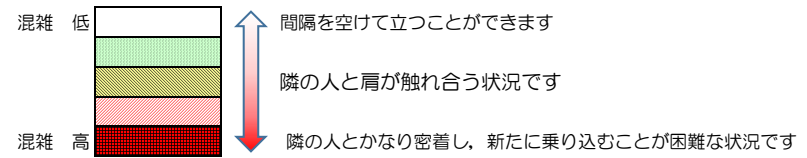

七隈線（橋本方面）の混雑状況

■ **令和4年9月7日(水)**のご利用状況をもとに作成しています。

混雑状況の目安

(橋本方面)	天神南 ∩ 渡辺通	渡辺通 ∩ 薬院	薬院 ∩ 薬院大通	薬院大通 ∩ 桜坂	桜坂 ∩ 六本松	六本松 ∩ 別府	別府 ∩ 茶山	茶山 ∩ 金山	金山 ∩ 七隈	七隈 ∩ 福大前	福大前 ∩ 梅林	梅林 ∩ 野芥	野芥 ∩ 賀茂	賀茂 ∩ 次郎丸	次郎丸 ∩ 橋本
7:00 - 7:15															
7:15 - 7:30															
7:30 - 7:45															
7:45 - 8:00															
8:00 - 8:15															
8:15 - 8:30															
8:30 - 8:45															
8:45 - 9:00															
9:00 - 9:15															
9:15 - 9:30															
9:30 - 9:45															
9:45 - 10:00															

※上記の混雑状況は、目安です。

※同じ時間帯でも列車毎の混雑状況には偏りがあります。

七隈線（天神南方面）の混雑状況

■ **令和4年9月7日(水)**のご利用状況をもとに作成しています。

混雑状況の目安

(天神南方面)	橋本 ↳ 次郎丸	次郎丸 ↳ 賀茂	賀茂 ↳ 野芥	野芥 ↳ 梅林	梅林 ↳ 福大前	福大前 ↳ 七隈	七隈 ↳ 金山	金山 ↳ 茶山	茶山 ↳ 別府	別府 ↳ 六本松	六本松 ↳ 桜坂	桜坂 ↳ 薬院大通	薬院大通 ↳ 薬院	薬院 ↳ 渡辺通	渡辺通 ↳ 天神南
7:00 - 7:15															
7:15 - 7:30										Low	Low	Low	Low	Low	
7:30 - 7:45										Low	Low	Low	Low	Low	
7:45 - 8:00								Low	Low	Low	Low	Low	Low	Low	
8:00 - 8:15							Low	Low	Low	Low	Low	Low	Low	Low	
8:15 - 8:30							Low	Low	Low	Low	High	High	High	Low	
8:30 - 8:45											Low	Low	Low	Low	
8:45 - 9:00															
9:00 - 9:15															
9:15 - 9:30															
9:30 - 9:45															
9:45 - 10:00															