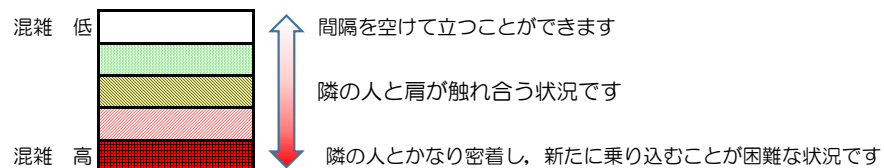

※上記の混雑状況は、目安です。

※同じ時間帯でも列車毎の混雑状況には偏りがあります。

箱崎線（貝塚方面）の混雑状況

■ **令和4年9月5日(月)**のご利用状況をもとに作成しています。

混雑状況の目安

(貝塚方面)	中洲川端 ↵ 呉服町	呉服町 ↵ 千代県庁口	千代県庁口 ↵ 馬出九大病院前	馬出九大病院前 ↵ 箱崎宮前	箱崎宮前 ↵ 箱崎九大前	箱崎九大前 ↵ 貝塚
7:00 - 7:15						
7:15 - 7:30						
7:30 - 7:45						
7:45 - 8:00						
8:00 - 8:15						
8:15 - 8:30						
8:30 - 8:45						
8:45 - 9:00						
9:00 - 9:15						
9:15 - 9:30						
9:30 - 9:45						
9:45 - 10:00						