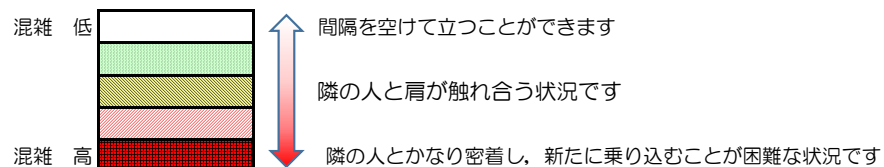

箱崎線（中洲川端方面）の混雑状況

■ **令和4年9月5日(月)**のご利用状況をもとに作成しています。

混雑状況の目安

(中洲川端方面)	貝塚 ↵ 箱崎九大前	箱崎九大前 ↵ 箱崎宮前	箱崎宮前 ↵ 馬出九大病院前	馬出九大病院前 ↵ 千代県庁口	千代県庁口 ↵ 呉服町	呉服町 ↵ 中洲川端
7:00 - 7:15						
7:15 - 7:30						
7:30 - 7:45						
7:45 - 8:00						
8:00 - 8:15						
8:15 - 8:30						
8:30 - 8:45						
8:45 - 9:00						
9:00 - 9:15						
9:15 - 9:30						
9:30 - 9:45						
9:45 - 10:00						

※上記の混雑状況は、目安です。

※同じ時間帯でも列車毎の混雑状況には偏りがあります。

箱崎線（貝塚方面）の混雑状況

■ **令和4年9月5日(月)**のご利用状況をもとに作成しています。

混雑状況の目安

(貝塚方面)	中洲川端 ↵ 呉服町	呉服町 ↵ 千代県庁口	千代県庁口 ↵ 馬出九大病院前	馬出九大病院前 ↵ 箱崎宮前	箱崎宮前 ↵ 箱崎九大前	箱崎九大前 ↵ 貝塚
7:00 - 7:15						
7:15 - 7:30						
7:30 - 7:45						
7:45 - 8:00						
8:00 - 8:15						
8:15 - 8:30						
8:30 - 8:45						
8:45 - 9:00						
9:00 - 9:15						
9:15 - 9:30						
9:30 - 9:45						
9:45 - 10:00						