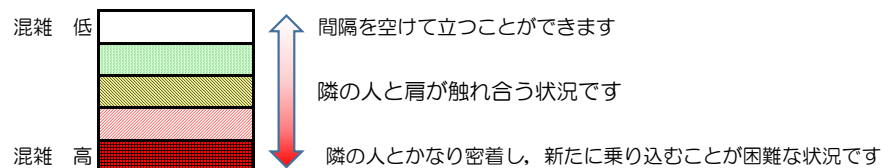

箱崎線（中洲川端方面）の混雑状況

■ **令和4年9月5日(月)**のご利用状況をもとに作成しています。

混雑状況の目安

(中洲川端方面)	貝塚 ↓ 箱崎九大前	箱崎九大前 ↓ 箱崎宮前	箱崎宮前 ↓ 馬出九大病院前	馬出九大病院前 ↓ 千代県庁口	千代県庁口 ↓ 呉服町	呉服町 ↓ 中洲川端
16:00 - 16:15						
16:15 - 16:30						
16:30 - 16:45						
16:45 - 17:00						
17:00 - 17:15						
17:15 - 17:30						
17:30 - 17:45						
17:45 - 18:00						
18:00 - 18:15						
18:15 - 18:30						
18:30 - 18:45						
18:45 - 19:00						

※上記の混雑状況は、目安です。

※同じ時間帯でも列車毎の混雑状況には偏りがあります。

箱崎線（貝塚方面）の混雑状況

■ **令和4年9月5日(月)**のご利用状況をもとに作成しています。

混雑状況の目安

(貝塚方面)	中洲川端 ↳ 呉服町	呉服町 ↳ 千代県庁口	千代県庁口 ↳ 馬出九大病院前	馬出九大病院前 ↳ 箱崎宮前	箱崎宮前 ↳ 箱崎九大前	箱崎九大前 ↳ 貝塚
16:00 - 16:15						
16:15 - 16:30						
16:30 - 16:45						
16:45 - 17:00						
17:00 - 17:15						
17:15 - 17:30						
17:30 - 17:45						
17:45 - 18:00						
18:00 - 18:15						
18:15 - 18:30						
18:30 - 18:45						
18:45 - 19:00						