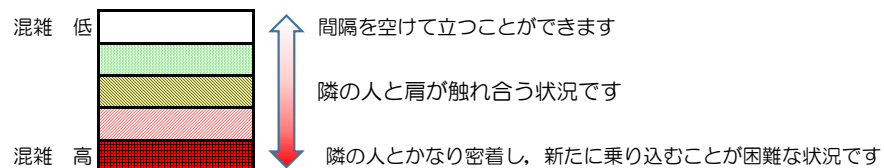

※上記の混雑状況は、目安です。

※同じ時間帯でも列車毎の混雑状況には偏りがあります。

箱崎線（貝塚方面）の混雑状況

■ **令和4年9月5日(月)**のご利用状況をもとに作成しています。

混雑状況の目安

(貝塚方面)	中洲川端 ↳ 呉服町	呉服町 ↳ 千代県庁口	千代県庁口 ↳ 馬出九大病院前	馬出九大病院前 ↳ 箱崎宮前	箱崎宮前 ↳ 箱崎九大前	箱崎九大前 ↳ 貝塚
16:00 - 16:15						
16:15 - 16:30						
16:30 - 16:45						
16:45 - 17:00						
17:00 - 17:15						
17:15 - 17:30						
17:30 - 17:45						
17:45 - 18:00						
18:00 - 18:15						
18:15 - 18:30						
18:30 - 18:45						
18:45 - 19:00						