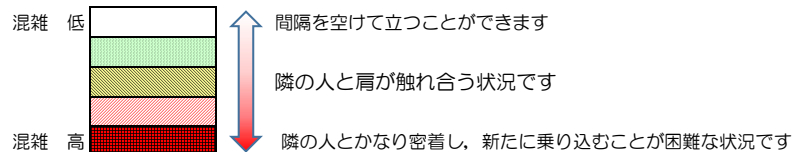

七隈線（天神南方面）の混雑状況

■ **令和4年9月5日(月)**のご利用状況をもとに作成しています。

混雑状況の目安

(天神南方面)	橋本 ↳ 次郎丸	次郎丸 ↳ 賀茂	賀茂 ↳ 野芥	野芥 ↳ 梅林	梅林 ↳ 福大前	福大前 ↳ 七隈	七隈 ↳ 金山	金山 ↳ 茶山	茶山 ↳ 別府	別府 ↳ 六本松	六本松 ↳ 桜坂	桜坂 ↳ 薬院大通	薬院大通 ↳ 薬院	薬院 ↳ 渡辺通	渡辺通 ↳ 天神南
7:00 - 7:15															
7:15 - 7:30										低	低	低	低	低	
7:30 - 7:45									低	中	中	高	中	低	
7:45 - 8:00									低	低	中	中	低	低	
8:00 - 8:15						低	低	中	高	高	高	高	高	中	
8:15 - 8:30							低	低	中	中	高	高	高	中	
8:30 - 8:45											低	低	低		
8:45 - 9:00															
9:00 - 9:15															
9:15 - 9:30															
9:30 - 9:45															
9:45 - 10:00															

※上記の混雑状況は、目安です。

※同じ時間帯でも列車毎の混雑状況には偏りがあります。