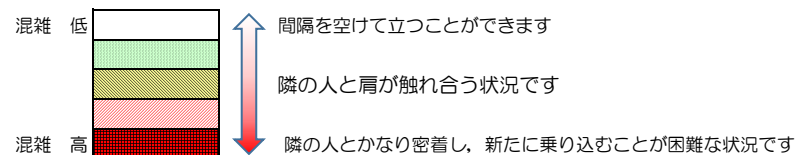

七隈線（橋本方面）の混雑状況

■ **令和4年9月5日(月)**のご利用状況をもとに作成しています。

混雑状況の目安

(橋本方面)	天神南 ↳ 渡辺通	渡辺通 ↳ 薬院	薬院 ↳ 薬院大通	薬院大通 ↳ 桜坂	桜坂 ↳ 六本松	六本松 ↳ 別府	別府 ↳ 茶山	茶山 ↳ 金山	金山 ↳ 七隈	七隈 ↳ 福大前	福大前 ↳ 梅林	梅林 ↳ 野芥	野芥 ↳ 賀茂	賀茂 ↳ 次郎丸	次郎丸 ↳ 橋本
7:00 - 7:15															
7:15 - 7:30															
7:30 - 7:45															
7:45 - 8:00															
8:00 - 8:15															
8:15 - 8:30															
8:30 - 8:45															
8:45 - 9:00															
9:00 - 9:15															
9:15 - 9:30															
9:30 - 9:45															
9:45 - 10:00															