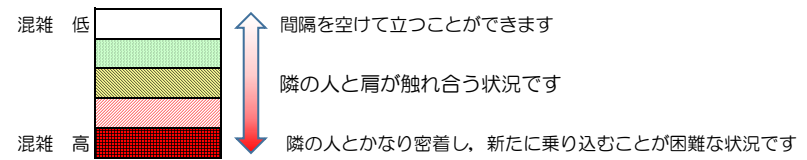

# 七隈線（橋本方面）の混雑状況

■ **令和4年9月5日(月)**のご利用状況をもとに作成しています。

混雑状況の目安

(橋本方面)	天神南 ↳ 渡辺通	渡辺通 ↳ 薬院	薬院 ↳ 薬院大通	薬院大通 ↳ 桜坂	桜坂 ↳ 六本松	六本松 ↳ 別府	別府 ↳ 茶山	茶山 ↳ 金山	金山 ↳ 七隈	七隈 ↳ 福大前	福大前 ↳ 梅林	梅林 ↳ 野芥	野芥 ↳ 賀茂	賀茂 ↳ 次郎丸	次郎丸 ↳ 橋本
16:00 - 16:15															
16:15 - 16:30															
16:30 - 16:45															
16:45 - 17:00															
17:00 - 17:15															
17:15 - 17:30															
17:30 - 17:45			Low	Low	Low										
17:45 - 18:00			Low	Low	Low	Low									
18:00 - 18:15		Low	Med	Med	Med	Low									
18:15 - 18:30	Low	Low	Med	Med	Med	Low	Low								
18:30 - 18:45	Low	Med	Med	Med	Med	Low									
18:45 - 19:00	Low	Low	Med	Med	Low	Low	Low								

※上記の混雑状況は、目安です。  
 ※同じ時間帯でも列車毎の混雑状況には偏りがあります。