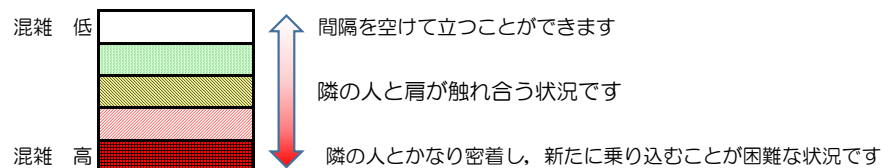

箱崎線（中洲川端方面）の混雑状況

■ **令和4年9月2日(金)**のご利用状況をもとに作成しています。

混雑状況の目安

(中洲川端方面)	貝塚 ↵ 箱崎九大前	箱崎九大前 ↵ 箱崎宮前	箱崎宮前 ↵ 馬出九大病院前	馬出九大病院前 ↵ 千代県庁口	千代県庁口 ↵ 呉服町	呉服町 ↵ 中洲川端
16:00 - 16:15						
16:15 - 16:30						
16:30 - 16:45						
16:45 - 17:00						
17:00 - 17:15						
17:15 - 17:30						
17:30 - 17:45						
17:45 - 18:00						
18:00 - 18:15						
18:15 - 18:30						
18:30 - 18:45						
18:45 - 19:00						

※上記の混雑状況は、目安です。

※同じ時間帯でも列車毎の混雑状況には偏りがあります。

箱崎線（貝塚方面）の混雑状況

■ **令和4年9月2日(金)**のご利用状況をもとに作成しています。

混雑状況の目安

(貝塚方面)	中洲川端 ↳ 呉服町	呉服町 ↳ 千代県庁口	千代県庁口 ↳ 馬出九大病院前	馬出九大病院前 ↳ 箱崎宮前	箱崎宮前 ↳ 箱崎九大前	箱崎九大前 ↳ 貝塚
16:00 - 16:15						
16:15 - 16:30						
16:30 - 16:45						
16:45 - 17:00						
17:00 - 17:15						
17:15 - 17:30						
17:30 - 17:45						
17:45 - 18:00						
18:00 - 18:15						
18:15 - 18:30						
18:30 - 18:45						
18:45 - 19:00						