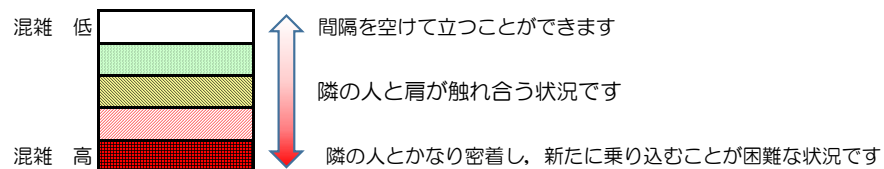

※上記の混雑状況は、目安です。

※同じ時間帯でも列車毎の混雑状況には偏りがあります。

箱崎線（貝塚方面）の混雑状況

■ **令和4年9月2日(金)**のご利用状況をもとに作成しています。

混雑状況の目安

(貝塚方面)	中洲川端 ↳ 呉服町	呉服町 ↳ 千代県庁口	千代県庁口 ↳ 馬出九大病院前	馬出九大病院前 ↳ 箱崎宮前	箱崎宮前 ↳ 箱崎九大前	箱崎九大前 ↳ 貝塚
16:00 - 16:15						
16:15 - 16:30						
16:30 - 16:45						
16:45 - 17:00						
17:00 - 17:15						
17:15 - 17:30						
17:30 - 17:45						
17:45 - 18:00						
18:00 - 18:15						
18:15 - 18:30						
18:30 - 18:45						
18:45 - 19:00						