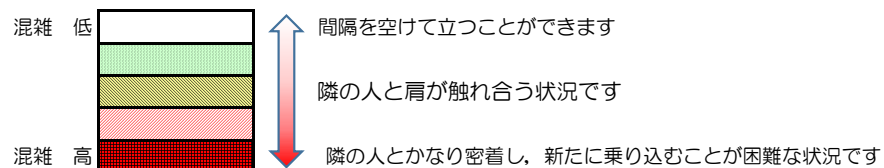

※上記の混雑状況は、目安です。

※同じ時間帯でも列車毎の混雑状況には偏りがあります。

箱崎線（貝塚方面）の混雑状況

■ **令和4年9月1日(木)**のご利用状況をもとに作成しています。

混雑状況の目安

(貝塚方面)	中洲川端 ↳ 呉服町	呉服町 ↳ 千代県庁口	千代県庁口 ↳ 馬出九大病院前	馬出九大病院前 ↳ 箱崎宮前	箱崎宮前 ↳ 箱崎九大前	箱崎九大前 ↳ 貝塚
16:00 - 16:15						
16:15 - 16:30						
16:30 - 16:45						
16:45 - 17:00						
17:00 - 17:15						
17:15 - 17:30						
17:30 - 17:45						
17:45 - 18:00						
18:00 - 18:15						
18:15 - 18:30						
18:30 - 18:45						
18:45 - 19:00						