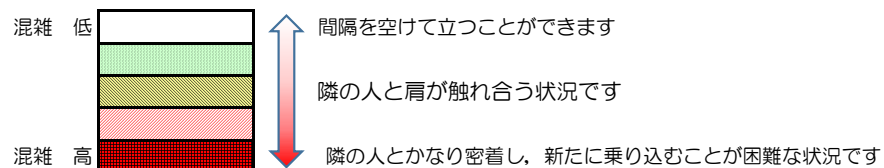

箱崎線（中洲川端方面）の混雑状況

■ **令和4年9月1日(木)**のご利用状況をもとに作成しています。

混雑状況の目安

(中洲川端方面)	貝塚 ↵ 箱崎九大前	箱崎九大前 ↵ 箱崎宮前	箱崎宮前 ↵ 馬出九大病院前	馬出九大病院前 ↵ 千代県庁口	千代県庁口 ↵ 呉服町	呉服町 ↵ 中洲川端
16:00 - 16:15						
16:15 - 16:30						
16:30 - 16:45						
16:45 - 17:00						
17:00 - 17:15						
17:15 - 17:30						
17:30 - 17:45						
17:45 - 18:00						
18:00 - 18:15						
18:15 - 18:30						
18:30 - 18:45						
18:45 - 19:00						

※上記の混雑状況は、目安です。

※同じ時間帯でも列車毎の混雑状況には偏りがあります。

箱崎線（貝塚方面）の混雑状況

■ **令和4年9月1日(木)**のご利用状況をもとに作成しています。

混雑状況の目安

(貝塚方面)	中洲川端 ↳ 呉服町	呉服町 ↳ 千代県庁口	千代県庁口 ↳ 馬出九大病院前	馬出九大病院前 ↳ 箱崎宮前	箱崎宮前 ↳ 箱崎九大前	箱崎九大前 ↳ 貝塚
16:00 - 16:15						
16:15 - 16:30						
16:30 - 16:45						
16:45 - 17:00						
17:00 - 17:15						
17:15 - 17:30						
17:30 - 17:45						
17:45 - 18:00						
18:00 - 18:15						
18:15 - 18:30						
18:30 - 18:45						
18:45 - 19:00						