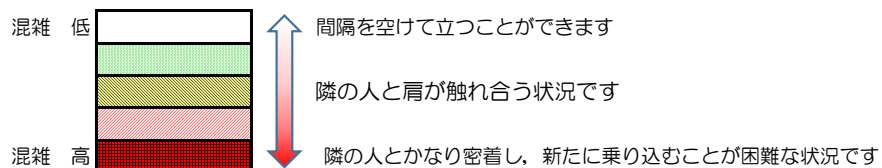

箱崎線（中洲川端方面）の混雑状況

混雑状況の目安

■ **令和4年7月29日(金)**のご利用状況をもとに作成しています。

(中洲川端方面)	貝塚 ↵ 箱崎九大前	箱崎九大前 ↵ 箱崎宮前	箱崎宮前 ↵ 馬出九大病院前	馬出九大病院前 ↵ 千代県庁口	千代県庁口 ↵ 呉服町	呉服町 ↵ 中洲川端
16:00 - 16:15						
16:15 - 16:30						
16:30 - 16:45						
16:45 - 17:00						
17:00 - 17:15						
17:15 - 17:30						
17:30 - 17:45						
17:45 - 18:00						
18:00 - 18:15						
18:15 - 18:30						
18:30 - 18:45						
18:45 - 19:00						

※上記の混雑状況は、目安です。

※同じ時間帯でも列車毎の混雑状況には偏りがあります。

箱崎線（貝塚方面）の混雑状況

混雑状況の目安

■ **令和4年7月29日(金)**のご利用状況をもとに作成しています。

(貝塚方面)	中洲川端 ↳ 呉服町	呉服町 ↳ 千代県庁口	千代県庁口 ↳ 馬出九大病院前	馬出九大病院前 ↳ 箱崎宮前	箱崎宮前 ↳ 箱崎九大前	箱崎九大前 ↳ 貝塚
16:00 - 16:15						
16:15 - 16:30						
16:30 - 16:45						
16:45 - 17:00						
17:00 - 17:15						
17:15 - 17:30						
17:30 - 17:45						
17:45 - 18:00						
18:00 - 18:15						
18:15 - 18:30						
18:30 - 18:45						
18:45 - 19:00						