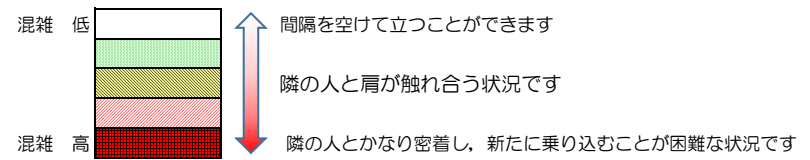

七隈線（橋本方面）の混雑状況

■ **令和4年7月29日(金)**のご利用状況をもとに作成しています。

混雑状況の目安

(橋本方面)	天神南 ↳ 渡辺通	渡辺通 ↳ 薬院	薬院 ↳ 薬院大通	薬院大通 ↳ 桜坂	桜坂 ↳ 六本松	六本松 ↳ 別府	別府 ↳ 茶山	茶山 ↳ 金山	金山 ↳ 七隈	七隈 ↳ 福大前	福大前 ↳ 梅林	梅林 ↳ 野芥	野芥 ↳ 賀茂	賀茂 ↳ 次郎丸	次郎丸 ↳ 橋本
7:00 - 7:15															
7:15 - 7:30															
7:30 - 7:45															
7:45 - 8:00															
8:00 - 8:15															
8:15 - 8:30															
8:30 - 8:45															
8:45 - 9:00															
9:00 - 9:15															
9:15 - 9:30															
9:30 - 9:45															
9:45 - 10:00															