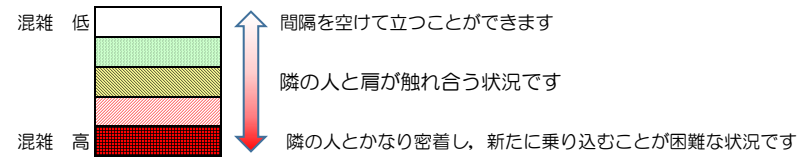

七隈線（天神南方面）の混雑状況

■ **令和4年7月29日(金)**のご利用状況をもとに作成しています。

混雑状況の目安

(天神南方面)	橋本 ↳ 次郎丸	次郎丸 ↳ 賀茂	賀茂 ↳ 野芥	野芥 ↳ 梅林	梅林 ↳ 福大前	福大前 ↳ 七隈	七隈 ↳ 金山	金山 ↳ 茶山	茶山 ↳ 別府	別府 ↳ 六本松	六本松 ↳ 桜坂	桜坂 ↳ 薬院大通	薬院大通 ↳ 薬院	薬院 ↳ 渡辺通	渡辺通 ↳ 天神南
7:00 - 7:15															
7:15 - 7:30															
7:30 - 7:45										Low	Low	High	High	Low	
7:45 - 8:00											Low	Low	Low		
8:00 - 8:15								Low	Low	High	High	High	High	Low	
8:15 - 8:30									Low	High	High	High	High	Low	
8:30 - 8:45															
8:45 - 9:00															
9:00 - 9:15															
9:15 - 9:30															
9:30 - 9:45															
9:45 - 10:00															

※上記の混雑状況は、目安です。
※同じ時間帯でも列車毎の混雑状況には偏りがあります。