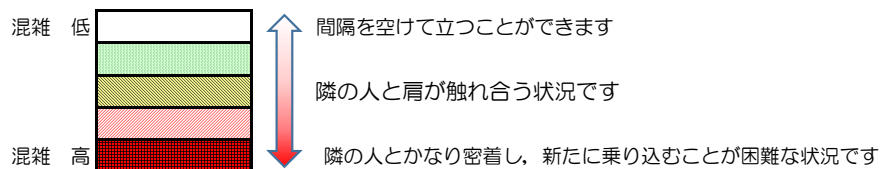

箱崎線（中洲川端方面）の混雑状況

混雑状況の目安

■ **令和4年7月28日(木)**のご利用状況をもとに作成しています。

(中洲川端方面)	貝塚 ↵ 箱崎九大前	箱崎九大前 ↵ 箱崎宮前	箱崎宮前 ↵ 馬出九大病院前	馬出九大病院前 ↵ 千代県庁口	千代県庁口 ↵ 呉服町	呉服町 ↵ 中洲川端
7:00 - 7:15						
7:15 - 7:30						
7:30 - 7:45						
7:45 - 8:00						
8:00 - 8:15						
8:15 - 8:30						
8:30 - 8:45						
8:45 - 9:00						
9:00 - 9:15						
9:15 - 9:30						
9:30 - 9:45						
9:45 - 10:00						

※上記の混雑状況は、目安です。

※同じ時間帯でも列車毎の混雑状況には偏りがあります。

箱崎線（貝塚方面）の混雑状況

混雑状況の目安

■ **令和4年7月28日(木)**のご利用状況をもとに作成しています。

(貝塚方面)	中洲川端 ↳ 呉服町	呉服町 ↳ 千代県庁口	千代県庁口 ↳ 馬出九大病院前	馬出九大病院前 ↳ 箱崎宮前	箱崎宮前 ↳ 箱崎九大前	箱崎九大前 ↳ 貝塚
7:00 - 7:15						
7:15 - 7:30						
7:30 - 7:45						
7:45 - 8:00						
8:00 - 8:15						
8:15 - 8:30						
8:30 - 8:45						
8:45 - 9:00						
9:00 - 9:15						
9:15 - 9:30						
9:30 - 9:45						
9:45 - 10:00						