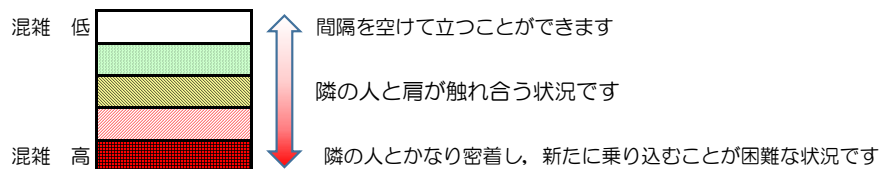

箱崎線（中洲川端方面）の混雑状況

混雑状況の目安

■ **令和4年7月28日(木)**のご利用状況をもとに作成しています。

(中洲川端方面)	貝塚 ∩ 箱崎九大前	箱崎九大前 ∩ 箱崎宮前	箱崎宮前 ∩ 馬出九大病院前	馬出九大病院前 ∩ 千代県庁口	千代県庁口 ∩ 呉服町	呉服町 ∩ 中洲川端
16:00 - 16:15						
16:15 - 16:30						
16:30 - 16:45						
16:45 - 17:00						
17:00 - 17:15						
17:15 - 17:30						
17:30 - 17:45						
17:45 - 18:00						
18:00 - 18:15						
18:15 - 18:30						
18:30 - 18:45						
18:45 - 19:00						

※上記の混雑状況は、目安です。

※同じ時間帯でも列車毎の混雑状況には偏りがあります。

箱崎線（貝塚方面）の混雑状況

混雑状況の目安

■ **令和4年7月28日(木)**のご利用状況をもとに作成しています。

(貝塚方面)	中洲川端 ∩ 呉服町	呉服町 ∩ 千代県庁口	千代県庁口 ∩ 馬出九大病院前	馬出九大病院前 ∩ 箱崎宮前	箱崎宮前 ∩ 箱崎九大前	箱崎九大前 ∩ 貝塚
16:00 - 16:15						
16:15 - 16:30						
16:30 - 16:45						
16:45 - 17:00						
17:00 - 17:15						
17:15 - 17:30						
17:30 - 17:45						
17:45 - 18:00						
18:00 - 18:15						
18:15 - 18:30						
18:30 - 18:45						
18:45 - 19:00						