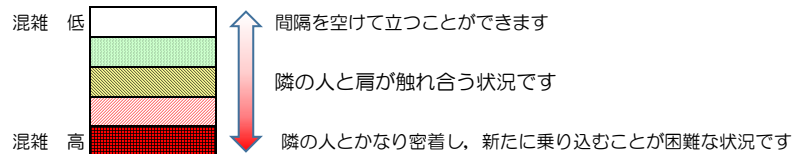

七隈線（橋本方面）の混雑状況

■ **令和4年7月28日(木)**のご利用状況をもとに作成しています。

混雑状況の目安

(橋本方面)	天神南 ↳ 渡辺通	渡辺通 ↳ 薬院	薬院 ↳ 薬院大通	薬院大通 ↳ 桜坂	桜坂 ↳ 六本松	六本松 ↳ 別府	別府 ↳ 茶山	茶山 ↳ 金山	金山 ↳ 七隈	七隈 ↳ 福大前	福大前 ↳ 梅林	梅林 ↳ 野芥	野芥 ↳ 賀茂	賀茂 ↳ 次郎丸	次郎丸 ↳ 橋本
7:00 - 7:15															
7:15 - 7:30															
7:30 - 7:45															
7:45 - 8:00															
8:00 - 8:15															
8:15 - 8:30															
8:30 - 8:45															
8:45 - 9:00															
9:00 - 9:15															
9:15 - 9:30															
9:30 - 9:45															
9:45 - 10:00															

※上記の混雑状況は、目安です。
※同じ時間帯でも列車毎の混雑状況には偏りがあります。

七隈線（天神南方面）の混雑状況

■ **令和4年7月28日(木)**のご利用状況をもとに作成しています。

混雑状況の目安

(天神南方面)	橋本 ↳ 次郎丸	次郎丸 ↳ 賀茂	賀茂 ↳ 野芥	野芥 ↳ 梅林	梅林 ↳ 福大前	福大前 ↳ 七隈	七隈 ↳ 金山	金山 ↳ 茶山	茶山 ↳ 別府	別府 ↳ 六本松	六本松 ↳ 桜坂	桜坂 ↳ 薬院大通	薬院大通 ↳ 薬院	薬院 ↳ 渡辺通	渡辺通 ↳ 天神南
7:00 - 7:15															
7:15 - 7:30															
7:30 - 7:45									低	中	高	高	中		
7:45 - 8:00									低	中	高	高	中		
8:00 - 8:15							低	低	中	高	高	高	中		
8:15 - 8:30									低	中	高	高	中		
8:30 - 8:45															
8:45 - 9:00															
9:00 - 9:15															
9:15 - 9:30															
9:30 - 9:45															
9:45 - 10:00															