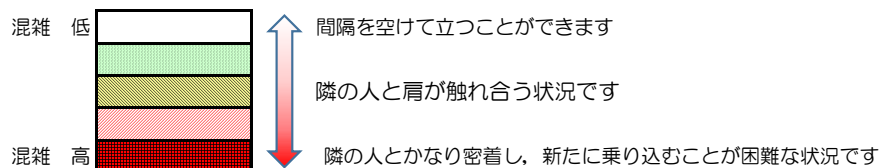

# 箱崎線（中洲川端方面）の混雑状況

## 混雑状況の目安

■ **令和4年7月27日(水)**のご利用状況をもとに作成しています。

(中洲川端方面)	貝塚 ↓ 箱崎九大前	箱崎九大前 ↓ 箱崎宮前	箱崎宮前 ↓ 馬出九大病院前	馬出九大病院前 ↓ 千代県庁口	千代県庁口 ↓ 呉服町	呉服町 ↓ 中洲川端
16:00 - 16:15						
16:15 - 16:30						
16:30 - 16:45						
16:45 - 17:00						
17:00 - 17:15						
17:15 - 17:30						
17:30 - 17:45						
17:45 - 18:00						
18:00 - 18:15						
18:15 - 18:30						
18:30 - 18:45						
18:45 - 19:00						