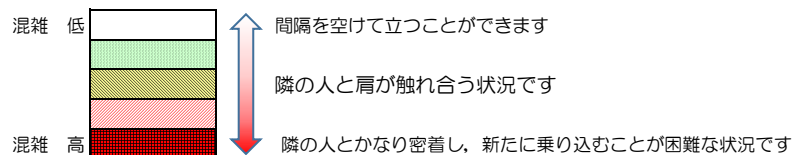

七隈線（橋本方面）の混雑状況

■ **令和4年7月27日(水)**のご利用状況をもとに作成しています。

混雑状況の目安

(橋本方面)	天神南 ↳ 渡辺通	渡辺通 ↳ 薬院	薬院 ↳ 薬院大通	薬院大通 ↳ 桜坂	桜坂 ↳ 六本松	六本松 ↳ 別府	別府 ↳ 茶山	茶山 ↳ 金山	金山 ↳ 七隈	七隈 ↳ 福大前	福大前 ↳ 梅林	梅林 ↳ 野芥	野芥 ↳ 賀茂	賀茂 ↳ 次郎丸	次郎丸 ↳ 橋本
7:00 - 7:15															
7:15 - 7:30															
7:30 - 7:45															
7:45 - 8:00															
8:00 - 8:15															
8:15 - 8:30															
8:30 - 8:45															
8:45 - 9:00															
9:00 - 9:15															
9:15 - 9:30															
9:30 - 9:45															
9:45 - 10:00															