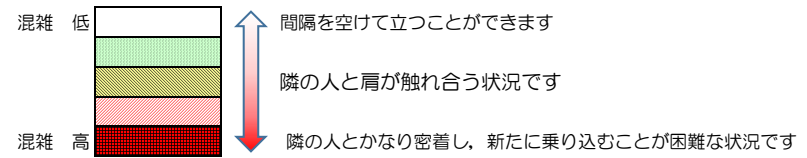

七隈線（天神南方面）の混雑状況

■ **令和4年7月27日(水)**のご利用状況をもとに作成しています。

混雑状況の目安

(天神南方面)	橋本 ↳ 次郎丸	次郎丸 ↳ 賀茂	賀茂 ↳ 野芥	野芥 ↳ 梅林	梅林 ↳ 福大前	福大前 ↳ 七隈	七隈 ↳ 金山	金山 ↳ 茶山	茶山 ↳ 別府	別府 ↳ 六本松	六本松 ↳ 桜坂	桜坂 ↳ 薬院大通	薬院大通 ↳ 薬院	薬院 ↳ 渡辺通	渡辺通 ↳ 天神南
7:00 - 7:15															
7:15 - 7:30												Low	Low		
7:30 - 7:45									Low	Low	Low	Low	Low	Low	
7:45 - 8:00									Low	Low	Low	Low	Low		
8:00 - 8:15							Low	Low	Low	Low	Low	Low	Low	Low	
8:15 - 8:30								Low	Low	Low	Low	Low	Low	Low	
8:30 - 8:45															
8:45 - 9:00															
9:00 - 9:15															
9:15 - 9:30															
9:30 - 9:45															
9:45 - 10:00															

※上記の混雑状況は、目安です。
※同じ時間帯でも列車毎の混雑状況には偏りがあります。