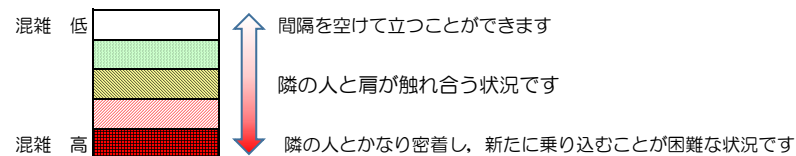

七隈線（橋本方面）の混雑状況

■ **令和4年7月27日(水)**のご利用状況をもとに作成しています。

混雑状況の目安

(橋本方面)	天神南 ↳ 渡辺通	渡辺通 ↳ 薬院	薬院 ↳ 薬院大通	薬院大通 ↳ 桜坂	桜坂 ↳ 六本松	六本松 ↳ 別府	別府 ↳ 茶山	茶山 ↳ 金山	金山 ↳ 七隈	七隈 ↳ 福大前	福大前 ↳ 梅林	梅林 ↳ 野芥	野芥 ↳ 賀茂	賀茂 ↳ 次郎丸	次郎丸 ↳ 橋本
16:00 - 16:15															
16:15 - 16:30															
16:30 - 16:45															
16:45 - 17:00															
17:00 - 17:15															
17:15 - 17:30															
17:30 - 17:45															
17:45 - 18:00															
18:00 - 18:15															
18:15 - 18:30															
18:30 - 18:45															
18:45 - 19:00															