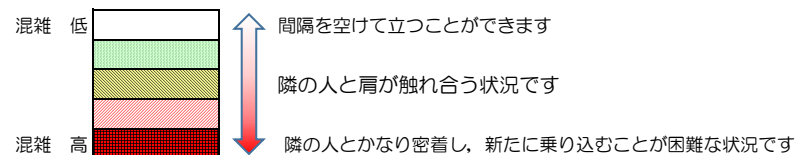

七隈線（橋本方面）の混雑状況

■ **令和4年7月26日(火)**のご利用状況をもとに作成しています。

混雑状況の目安

(橋本方面)	天神南 ↳ 渡辺通	渡辺通 ↳ 薬院	薬院 ↳ 薬院大通	薬院大通 ↳ 桜坂	桜坂 ↳ 六本松	六本松 ↳ 別府	別府 ↳ 茶山	茶山 ↳ 金山	金山 ↳ 七隈	七隈 ↳ 福大前	福大前 ↳ 梅林	梅林 ↳ 野芥	野芥 ↳ 賀茂	賀茂 ↳ 次郎丸	次郎丸 ↳ 橋本
7:00 - 7:15															
7:15 - 7:30															
7:30 - 7:45															
7:45 - 8:00															
8:00 - 8:15															
8:15 - 8:30															
8:30 - 8:45															
8:45 - 9:00															
9:00 - 9:15															
9:15 - 9:30															
9:30 - 9:45															
9:45 - 10:00															