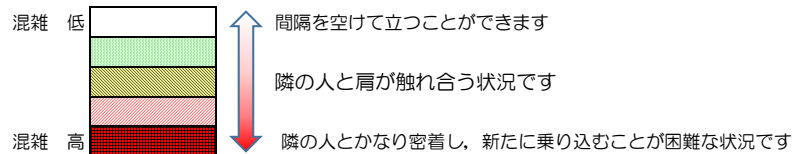

※上記の混雑状況は、目安です。

※同じ時間帯でも列車毎の混雑状況には偏りがあります。

七隈線（天神南方面）の混雑状況

■ **令和4年7月26日(火)**のご利用状況をもとに作成しています。

混雑状況の目安

(天神南方面)	橋本 ↳ 次郎丸	次郎丸 ↳ 賀茂	賀茂 ↳ 野芥	野芥 ↳ 梅林	梅林 ↳ 福大前	福大前 ↳ 七隈	七隈 ↳ 金山	金山 ↳ 茶山	茶山 ↳ 別府	別府 ↳ 六本松	六本松 ↳ 桜坂	桜坂 ↳ 薬院大通	薬院大通 ↳ 薬院	薬院 ↳ 渡辺通	渡辺通 ↳ 天神南
7:00 - 7:15															
7:15 - 7:30															
7:30 - 7:45										Low	Low	High	High	Low	
7:45 - 8:00										Low	Low	Low	Low		
8:00 - 8:15							Low	Low	High	High	High	High	Low		
8:15 - 8:30							Low	Low	High	High	High	High	High	High	
8:30 - 8:45															
8:45 - 9:00															
9:00 - 9:15															
9:15 - 9:30															
9:30 - 9:45															
9:45 - 10:00															

※上記の混雑状況は、目安です。
 ※同じ時間帯でも列車毎の混雑状況には偏りがあります。