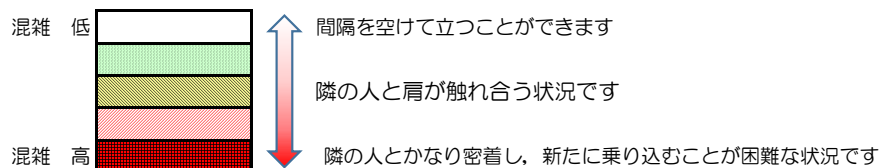

# 箱崎線（中洲川端方面）の混雑状況

## 混雑状況の目安

■ **令和4年7月25日(月)**のご利用状況をもとに作成しています。

(中洲川端方面)	貝塚 ↵ 箱崎九大前	箱崎九大前 ↵ 箱崎宮前	箱崎宮前 ↵ 馬出九大病院前	馬出九大病院前 ↵ 千代県庁口	千代県庁口 ↵ 呉服町	呉服町 ↵ 中洲川端
16:00 - 16:15						
16:15 - 16:30						
16:30 - 16:45						
16:45 - 17:00						
17:00 - 17:15						
17:15 - 17:30						
17:30 - 17:45						
17:45 - 18:00						
18:00 - 18:15						
18:15 - 18:30						
18:30 - 18:45						
18:45 - 19:00						