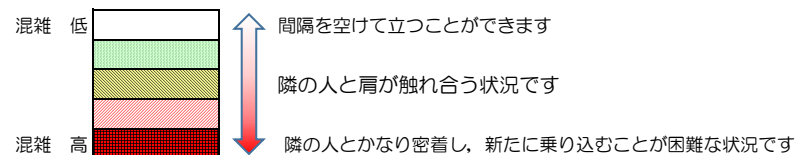

七隈線（橋本方面）の混雑状況

■ **令和4年7月25日(月)**のご利用状況をもとに作成しています。

混雑状況の目安

(橋本方面)	天神南 ↳ 渡辺通	渡辺通 ↳ 薬院	薬院 ↳ 薬院大通	薬院大通 ↳ 桜坂	桜坂 ↳ 六本松	六本松 ↳ 別府	別府 ↳ 茶山	茶山 ↳ 金山	金山 ↳ 七隈	七隈 ↳ 福大前	福大前 ↳ 梅林	梅林 ↳ 野芥	野芥 ↳ 賀茂	賀茂 ↳ 次郎丸	次郎丸 ↳ 橋本
7:00 - 7:15															
7:15 - 7:30															
7:30 - 7:45															
7:45 - 8:00															
8:00 - 8:15															
8:15 - 8:30															
8:30 - 8:45															
8:45 - 9:00															
9:00 - 9:15															
9:15 - 9:30															
9:30 - 9:45															
9:45 - 10:00															