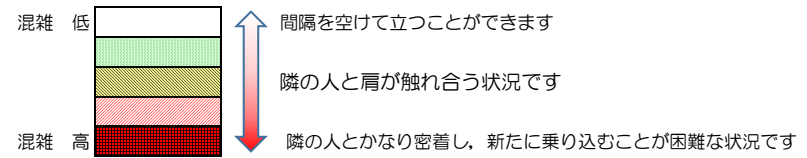

七隈線（天神南方面）の混雑状況

■ **令和4年7月25日(月)**のご利用状況をもとに作成しています。

混雑状況の目安

(天神南方面)	橋本 ↳ 次郎丸	次郎丸 ↳ 賀茂	賀茂 ↳ 野芥	野芥 ↳ 梅林	梅林 ↳ 福大前	福大前 ↳ 七隈	七隈 ↳ 金山	金山 ↳ 茶山	茶山 ↳ 別府	別府 ↳ 六本松	六本松 ↳ 桜坂	桜坂 ↳ 薬院大通	薬院大通 ↳ 薬院	薬院 ↳ 渡辺通	渡辺通 ↳ 天神南
7:00 - 7:15															
7:15 - 7:30												Low	Low		
7:30 - 7:45									Low	Low	Low	Low	Low		
7:45 - 8:00									Low	Low	Low	Low	Low		
8:00 - 8:15							Low	Low	Low	Low	Low	High	Low	Low	
8:15 - 8:30							Low	Low	Low	Low	Low	Low	Low	Low	
8:30 - 8:45															
8:45 - 9:00															
9:00 - 9:15															
9:15 - 9:30															
9:30 - 9:45															
9:45 - 10:00															

※上記の混雑状況は、目安です。
※同じ時間帯でも列車毎の混雑状況には偏りがあります。