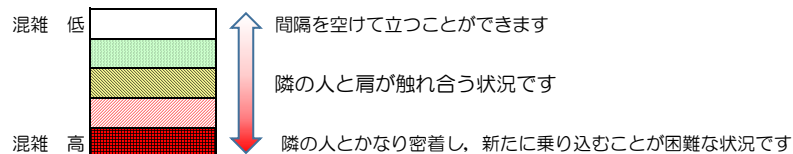

七隈線（天神南方面）の混雑状況

■ **令和4年7月25日(月)**のご利用状況をもとに作成しています。

混雑状況の目安

(天神南方面)	橋本 ↳ 次郎丸	次郎丸 ↳ 賀茂	賀茂 ↳ 野芥	野芥 ↳ 梅林	梅林 ↳ 福大前	福大前 ↳ 七隈	七隈 ↳ 金山	金山 ↳ 茶山	茶山 ↳ 別府	別府 ↳ 六本松	六本松 ↳ 桜坂	桜坂 ↳ 薬院大通	薬院大通 ↳ 薬院	薬院 ↳ 渡辺通	渡辺通 ↳ 天神南
16:00 - 16:15															
16:15 - 16:30															
16:30 - 16:45															
16:45 - 17:00															
17:00 - 17:15															
17:15 - 17:30															
17:30 - 17:45															
17:45 - 18:00															
18:00 - 18:15															
18:15 - 18:30															
18:30 - 18:45															
18:45 - 19:00															

※上記の混雑状況は、目安です。
※同じ時間帯でも列車毎の混雑状況には偏りがあります。