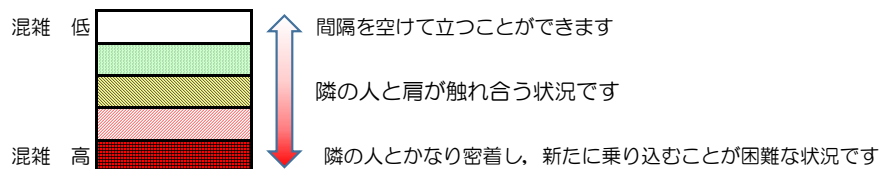

箱崎線（中洲川端方面）の混雑状況

混雑状況の目安

■ **令和4年7月22日(金)**のご利用状況をもとに作成しています。

(中洲川端方面)	貝塚 ↵ 箱崎九大前	箱崎九大前 ↵ 箱崎宮前	箱崎宮前 ↵ 馬出九大病院前	馬出九大病院前 ↵ 千代県庁口	千代県庁口 ↵ 呉服町	呉服町 ↵ 中洲川端
7:00 - 7:15						
7:15 - 7:30						
7:30 - 7:45						
7:45 - 8:00						
8:00 - 8:15						
8:15 - 8:30						
8:30 - 8:45						
8:45 - 9:00						
9:00 - 9:15						
9:15 - 9:30						
9:30 - 9:45						
9:45 - 10:00						

※上記の混雑状況は、目安です。

※同じ時間帯でも列車毎の混雑状況には偏りがあります。

箱崎線（貝塚方面）の混雑状況

混雑状況の目安

■ **令和4年7月22日(金)**のご利用状況をもとに作成しています。

(貝塚方面)	中洲川端 ↳ 呉服町	呉服町 ↳ 千代県庁口	千代県庁口 ↳ 馬出九大病院前	馬出九大病院前 ↳ 箱崎宮前	箱崎宮前 ↳ 箱崎九大前	箱崎九大前 ↳ 貝塚
7:00 - 7:15						
7:15 - 7:30						
7:30 - 7:45						
7:45 - 8:00						
8:00 - 8:15						
8:15 - 8:30						
8:30 - 8:45						
8:45 - 9:00						
9:00 - 9:15						
9:15 - 9:30						
9:30 - 9:45						
9:45 - 10:00						