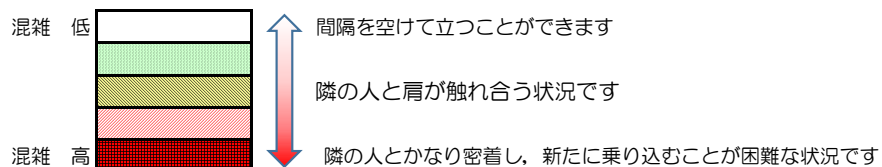

箱崎線（中洲川端方面）の混雑状況

混雑状況の目安

■ **令和4年7月22日(金)**のご利用状況をもとに作成しています。

(中洲川端方面)	貝塚 ↵ 箱崎九大前	箱崎九大前 ↵ 箱崎宮前	箱崎宮前 ↵ 馬出九大病院前	馬出九大病院前 ↵ 千代県庁口	千代県庁口 ↵ 呉服町	呉服町 ↵ 中洲川端
7:00 - 7:15						
7:15 - 7:30						
7:30 - 7:45						
7:45 - 8:00						
8:00 - 8:15						
8:15 - 8:30						
8:30 - 8:45						
8:45 - 9:00						
9:00 - 9:15						
9:15 - 9:30						
9:30 - 9:45						
9:45 - 10:00						

※上記の混雑状況は、目安です。

※同じ時間帯でも列車毎の混雑状況には偏りがあります。

箱崎線（貝塚方面）の混雑状況

混雑状況の目安

■ **令和4年7月22日(金)**のご利用状況をもとに作成しています。

(貝塚方面)	中洲川端 ↳ 呉服町	呉服町 ↳ 千代県庁口	千代県庁口 ↳ 馬出九大病院前	馬出九大病院前 ↳ 箱崎宮前	箱崎宮前 ↳ 箱崎九大前	箱崎九大前 ↳ 貝塚
7:00 - 7:15						
7:15 - 7:30						
7:30 - 7:45						
7:45 - 8:00						
8:00 - 8:15						
8:15 - 8:30						
8:30 - 8:45						
8:45 - 9:00						
9:00 - 9:15						
9:15 - 9:30						
9:30 - 9:45						
9:45 - 10:00						