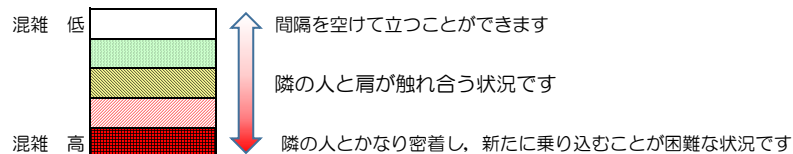

七隈線（橋本方面）の混雑状況

■ **令和4年7月22日(金)**のご利用状況をもとに作成しています。

混雑状況の目安

(橋本方面)	天神南 ↳ 渡辺通	渡辺通 ↳ 薬院	薬院 ↳ 薬院大通	薬院大通 ↳ 桜坂	桜坂 ↳ 六本松	六本松 ↳ 別府	別府 ↳ 茶山	茶山 ↳ 金山	金山 ↳ 七隈	七隈 ↳ 福大前	福大前 ↳ 梅林	梅林 ↳ 野芥	野芥 ↳ 賀茂	賀茂 ↳ 次郎丸	次郎丸 ↳ 橋本
7:00 - 7:15															
7:15 - 7:30															
7:30 - 7:45															
7:45 - 8:00															
8:00 - 8:15															
8:15 - 8:30															
8:30 - 8:45															
8:45 - 9:00															
9:00 - 9:15															
9:15 - 9:30															
9:30 - 9:45															
9:45 - 10:00															