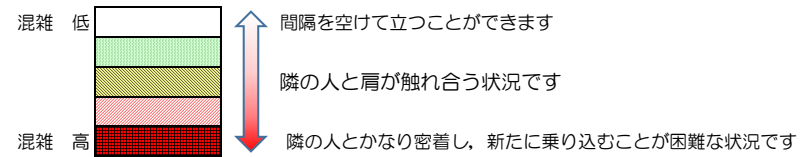

七隈線（天神南方面）の混雑状況

■ **令和4年7月22日(金)**のご利用状況をもとに作成しています。

混雑状況の目安

(天神南方面)	橋本 ↳ 次郎丸	次郎丸 ↳ 賀茂	賀茂 ↳ 野芥	野芥 ↳ 梅林	梅林 ↳ 福大前	福大前 ↳ 七隈	七隈 ↳ 金山	金山 ↳ 茶山	茶山 ↳ 別府	別府 ↳ 六本松	六本松 ↳ 桜坂	桜坂 ↳ 薬院大通	薬院大通 ↳ 薬院	薬院 ↳ 渡辺通	渡辺通 ↳ 天神南
7:00 - 7:15															
7:15 - 7:30															
7:30 - 7:45										Low	Low	Low	Low	Low	
7:45 - 8:00										Low	Low	Low	Low		
8:00 - 8:15								Low	Low	Low	Low	Low	Low	Low	
8:15 - 8:30								Low	Low	Low	Low	Low	Low	Low	
8:30 - 8:45										Low	Low	Low	Low		
8:45 - 9:00															
9:00 - 9:15															
9:15 - 9:30															
9:30 - 9:45															
9:45 - 10:00															

※上記の混雑状況は、目安です。
※同じ時間帯でも列車毎の混雑状況には偏りがあります。