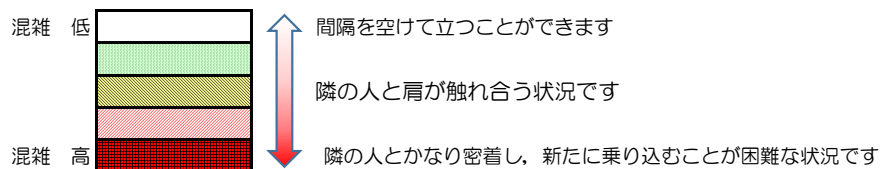

箱崎線（中洲川端方面）の混雑状況

混雑状況の目安

■ **令和4年7月21日(木)**のご利用状況をもとに作成しています。

(中洲川端方面)	貝塚 ↵ 箱崎九大前	箱崎九大前 ↵ 箱崎宮前	箱崎宮前 ↵ 馬出九大病院前	馬出九大病院前 ↵ 千代県庁口	千代県庁口 ↵ 呉服町	呉服町 ↵ 中洲川端
7:00 - 7:15						
7:15 - 7:30						
7:30 - 7:45						
7:45 - 8:00						
8:00 - 8:15						
8:15 - 8:30						
8:30 - 8:45						
8:45 - 9:00						
9:00 - 9:15						
9:15 - 9:30						
9:30 - 9:45						
9:45 - 10:00						

※上記の混雑状況は、目安です。

※同じ時間帯でも列車毎の混雑状況には偏りがあります。

箱崎線（貝塚方面）の混雑状況

混雑状況の目安

■ **令和4年7月21日(木)**のご利用状況をもとに作成しています。

(貝塚方面)	中洲川端 ↳ 呉服町	呉服町 ↳ 千代県庁口	千代県庁口 ↳ 馬出九大病院前	馬出九大病院前 ↳ 箱崎宮前	箱崎宮前 ↳ 箱崎九大前	箱崎九大前 ↳ 貝塚
7:00 - 7:15						
7:15 - 7:30						
7:30 - 7:45						
7:45 - 8:00						
8:00 - 8:15						
8:15 - 8:30						
8:30 - 8:45						
8:45 - 9:00						
9:00 - 9:15						
9:15 - 9:30						
9:30 - 9:45						
9:45 - 10:00						