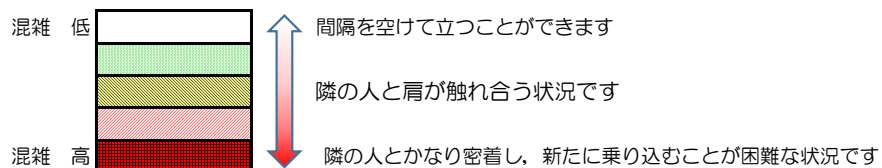

箱崎線（中洲川端方面）の混雑状況

混雑状況の目安

■ **令和4年7月21日(木)**のご利用状況をもとに作成しています。

(中洲川端方面)	貝塚 ↓ 箱崎九大前	箱崎九大前 ↓ 箱崎宮前	箱崎宮前 ↓ 馬出九大病院前	馬出九大病院前 ↓ 千代県庁口	千代県庁口 ↓ 呉服町	呉服町 ↓ 中洲川端
16:00 - 16:15						
16:15 - 16:30						
16:30 - 16:45						
16:45 - 17:00						
17:00 - 17:15						
17:15 - 17:30						
17:30 - 17:45						
17:45 - 18:00						
18:00 - 18:15						
18:15 - 18:30						
18:30 - 18:45						
18:45 - 19:00						

※上記の混雑状況は、目安です。

※同じ時間帯でも列車毎の混雑状況には偏りがあります。

箱崎線（貝塚方面）の混雑状況

混雑状況の目安

■ **令和4年7月21日(木)**のご利用状況をもとに作成しています。

(貝塚方面)	中洲川端 ∩ 呉服町	呉服町 ∩ 千代県庁口	千代県庁口 ∩ 馬出九大病院前	馬出九大病院前 ∩ 箱崎宮前	箱崎宮前 ∩ 箱崎九大前	箱崎九大前 ∩ 貝塚
16:00 - 16:15						
16:15 - 16:30						
16:30 - 16:45						
16:45 - 17:00						
17:00 - 17:15						
17:15 - 17:30						
17:30 - 17:45						
17:45 - 18:00						
18:00 - 18:15						
18:15 - 18:30						
18:30 - 18:45						
18:45 - 19:00						