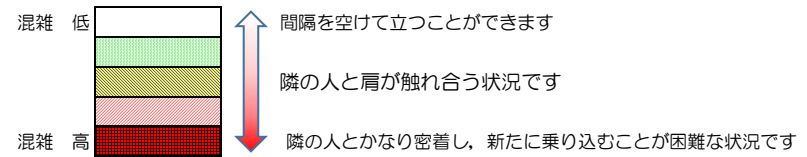

七隈線（天神南方面）の混雑状況

■ **令和4年7月21日(木)**のご利用状況をもとに作成しています。

混雑状況の目安

(天神南方面)	橋本 ↳ 次郎丸	次郎丸 ↳ 賀茂	賀茂 ↳ 野芥	野芥 ↳ 梅林	梅林 ↳ 福大前	福大前 ↳ 七隈	七隈 ↳ 金山	金山 ↳ 茶山	茶山 ↳ 別府	別府 ↳ 六本松	六本松 ↳ 桜坂	桜坂 ↳ 薬院大通	薬院大通 ↳ 薬院	薬院 ↳ 渡辺通	渡辺通 ↳ 天神南
7:00 - 7:15															
7:15 - 7:30											Low	Low	Low	Low	
7:30 - 7:45										Low	Low	Med	Med	Low	
7:45 - 8:00								Low	Low	Low	Med	Med	Low	Low	
8:00 - 8:15						Low	Low	Low	Med	Med	High	High	High	Med	
8:15 - 8:30							Low	Low	Low	Med	Med	Med	Med	Low	
8:30 - 8:45											Low	Low	Low		
8:45 - 9:00															
9:00 - 9:15															
9:15 - 9:30															
9:30 - 9:45															
9:45 - 10:00															

※上記の混雑状況は、目安です。
※同じ時間帯でも列車毎の混雑状況には偏りがあります。