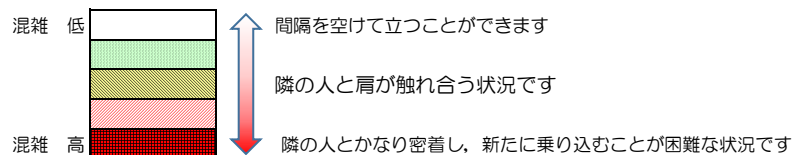

七隈線（橋本方面）の混雑状況

■ **令和4年7月21日(木)**のご利用状況をもとに作成しています。

混雑状況の目安

(橋本方面)	天神南 ↳ 渡辺通	渡辺通 ↳ 薬院	薬院 ↳ 薬院大通	薬院大通 ↳ 桜坂	桜坂 ↳ 六本松	六本松 ↳ 別府	別府 ↳ 茶山	茶山 ↳ 金山	金山 ↳ 七隈	七隈 ↳ 福大前	福大前 ↳ 梅林	梅林 ↳ 野芥	野芥 ↳ 賀茂	賀茂 ↳ 次郎丸	次郎丸 ↳ 橋本
16:00 - 16:15															
16:15 - 16:30															
16:30 - 16:45															
16:45 - 17:00															
17:00 - 17:15															
17:15 - 17:30															
17:30 - 17:45															
17:45 - 18:00															
18:00 - 18:15			■	■	■										
18:15 - 18:30			■	■	■	■									
18:30 - 18:45			■	■	■										
18:45 - 19:00															