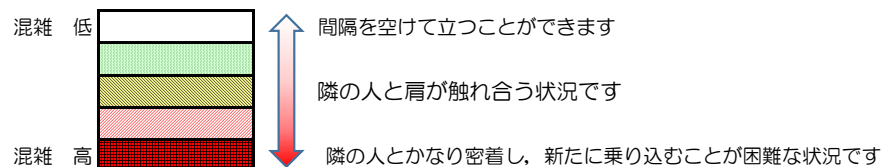

# 箱崎線（中洲川端方面）の混雑状況

## 混雑状況の目安

■ **令和4年7月20日(水)**のご利用状況をもとに作成しています。

(中洲川端方面)	貝塚 ↵ 箱崎九大前	箱崎九大前 ↵ 箱崎宮前	箱崎宮前 ↵ 馬出九大病院前	馬出九大病院前 ↵ 千代県庁口	千代県庁口 ↵ 呉服町	呉服町 ↵ 中洲川端
7:00 - 7:15						
7:15 - 7:30						
7:30 - 7:45						
7:45 - 8:00						
8:00 - 8:15						
8:15 - 8:30						
8:30 - 8:45						
8:45 - 9:00						
9:00 - 9:15						
9:15 - 9:30						
9:30 - 9:45						
9:45 - 10:00						