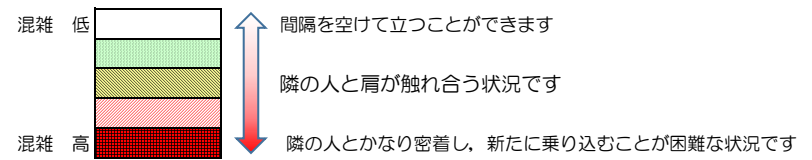

七隈線（橋本方面）の混雑状況

■ **令和4年7月20日(水)**のご利用状況をもとに作成しています。

混雑状況の目安

(橋本方面)	天神南 ↳ 渡辺通	渡辺通 ↳ 薬院	薬院 ↳ 薬院大通	薬院大通 ↳ 桜坂	桜坂 ↳ 六本松	六本松 ↳ 別府	別府 ↳ 茶山	茶山 ↳ 金山	金山 ↳ 七隈	七隈 ↳ 福大前	福大前 ↳ 梅林	梅林 ↳ 野芥	野芥 ↳ 賀茂	賀茂 ↳ 次郎丸	次郎丸 ↳ 橋本
7:00 - 7:15															
7:15 - 7:30															
7:30 - 7:45															
7:45 - 8:00															
8:00 - 8:15															
8:15 - 8:30															
8:30 - 8:45															
8:45 - 9:00															
9:00 - 9:15															
9:15 - 9:30															
9:30 - 9:45															
9:45 - 10:00															