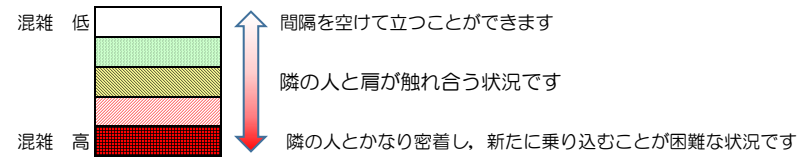

※上記の混雑状況は、目安です。

※同じ時間帯でも列車毎の混雑状況には偏りがあります。

七隈線（天神南方面）の混雑状況

■ **令和4年7月20日(水)**のご利用状況をもとに作成しています。

混雑状況の目安

(天神南方面)	橋本 ↳ 次郎丸	次郎丸 ↳ 賀茂	賀茂 ↳ 野芥	野芥 ↳ 梅林	梅林 ↳ 福大前	福大前 ↳ 七隈	七隈 ↳ 金山	金山 ↳ 茶山	茶山 ↳ 別府	別府 ↳ 六本松	六本松 ↳ 桜坂	桜坂 ↳ 薬院大通	薬院大通 ↳ 薬院	薬院 ↳ 渡辺通	渡辺通 ↳ 天神南
7:00 - 7:15															
7:15 - 7:30												低	低		
7:30 - 7:45								低	低	低	中	中	中	低	
7:45 - 8:00									低	低	中	中	低		
8:00 - 8:15							低	低	低	中	高	高	高	中	
8:15 - 8:30								低	低	中	高	高	高	中	
8:30 - 8:45												低			
8:45 - 9:00															
9:00 - 9:15															
9:15 - 9:30															
9:30 - 9:45															
9:45 - 10:00															