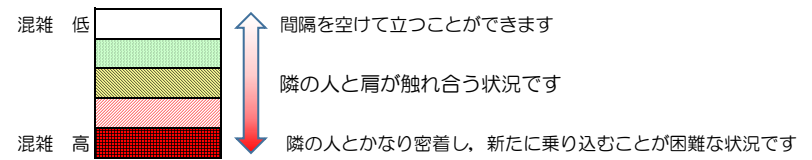

七隈線（天神南方面）の混雑状況

■ **令和4年7月20日(水)**のご利用状況をもとに作成しています。

混雑状況の目安

(天神南方面)	橋本 ↳ 次郎丸	次郎丸 ↳ 賀茂	賀茂 ↳ 野芥	野芥 ↳ 梅林	梅林 ↳ 福大前	福大前 ↳ 七隈	七隈 ↳ 金山	金山 ↳ 茶山	茶山 ↳ 別府	別府 ↳ 六本松	六本松 ↳ 桜坂	桜坂 ↳ 薬院大通	薬院大通 ↳ 薬院	薬院 ↳ 渡辺通	渡辺通 ↳ 天神南
16:00 - 16:15															
16:15 - 16:30															
16:30 - 16:45															
16:45 - 17:00															
17:00 - 17:15															
17:15 - 17:30															
17:30 - 17:45															
17:45 - 18:00															
18:00 - 18:15															
18:15 - 18:30															
18:30 - 18:45															
18:45 - 19:00															

※上記の混雑状況は、目安です。
※同じ時間帯でも列車毎の混雑状況には偏りがあります。