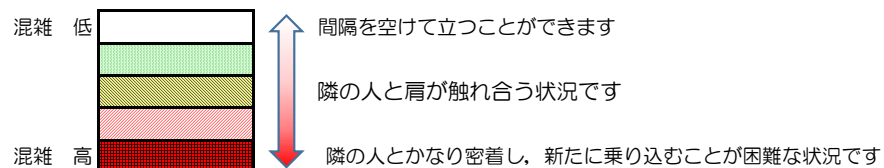

箱崎線（中洲川端方面）の混雑状況

混雑状況の目安

■ **令和4年7月19日(火)**のご利用状況をもとに作成しています。

(中洲川端方面)	貝塚 ↵ 箱崎九大前	箱崎九大前 ↵ 箱崎宮前	箱崎宮前 ↵ 馬出九大病院前	馬出九大病院前 ↵ 千代県庁口	千代県庁口 ↵ 呉服町	呉服町 ↵ 中洲川端
16:00 - 16:15						
16:15 - 16:30						
16:30 - 16:45						
16:45 - 17:00						
17:00 - 17:15						
17:15 - 17:30						
17:30 - 17:45						
17:45 - 18:00						
18:00 - 18:15						
18:15 - 18:30						
18:30 - 18:45						
18:45 - 19:00						

※上記の混雑状況は、目安です。

※同じ時間帯でも列車毎の混雑状況には偏りがあります。

箱崎線（貝塚方面）の混雑状況

混雑状況の目安

■ **令和4年7月19日(火)**のご利用状況をもとに作成しています。

(貝塚方面)	中洲川端 ↳ 呉服町	呉服町 ↳ 千代県庁口	千代県庁口 ↳ 馬出九大病院前	馬出九大病院前 ↳ 箱崎宮前	箱崎宮前 ↳ 箱崎九大前	箱崎九大前 ↳ 貝塚
16:00 - 16:15						
16:15 - 16:30						
16:30 - 16:45						
16:45 - 17:00						
17:00 - 17:15						
17:15 - 17:30						
17:30 - 17:45						
17:45 - 18:00						
18:00 - 18:15						
18:15 - 18:30						
18:30 - 18:45						
18:45 - 19:00						