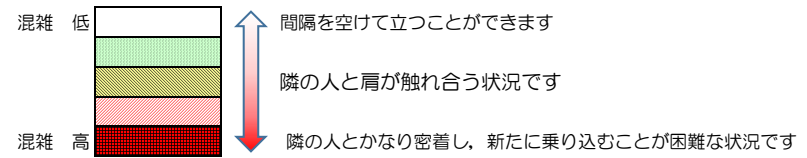

七隈線（天神南方面）の混雑状況

■ **令和4年7月19日(火)**のご利用状況をもとに作成しています。

混雑状況の目安

(天神南方面)	橋本 ↳ 次郎丸	次郎丸 ↳ 賀茂	賀茂 ↳ 野芥	野芥 ↳ 梅林	梅林 ↳ 福大前	福大前 ↳ 七隈	七隈 ↳ 金山	金山 ↳ 茶山	茶山 ↳ 別府	別府 ↳ 六本松	六本松 ↳ 桜坂	桜坂 ↳ 薬院大通	薬院大通 ↳ 薬院	薬院 ↳ 渡辺通	渡辺通 ↳ 天神南
7:00 - 7:15															
7:15 - 7:30										Low	Low	Low	Low	Low	
7:30 - 7:45								Low	Low	High	High	High	High	Low	
7:45 - 8:00							Low	Low	Low	High	High	High	High	Low	
8:00 - 8:15						Low	Low	Low	Low	High	High	High	High	High	Low
8:15 - 8:30							Low	Low	Low	High	High	High	High	High	Low
8:30 - 8:45									Low	Low	Low	Low	Low		
8:45 - 9:00															
9:00 - 9:15															
9:15 - 9:30															
9:30 - 9:45															
9:45 - 10:00															

※上記の混雑状況は、目安です。
※同じ時間帯でも列車毎の混雑状況には偏りがあります。