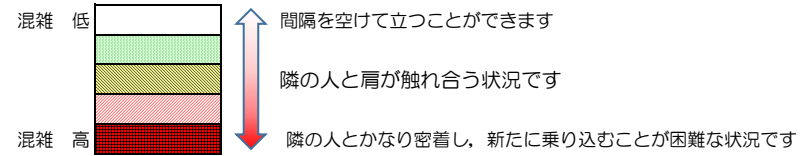

# 七隈線（橋本方面）の混雑状況

■ **令和4年7月19日(火)**のご利用状況をもとに作成しています。

混雑状況の目安

(橋本方面)	天神南 ↳ 渡辺通	渡辺通 ↳ 薬院	薬院 ↳ 薬院大通	薬院大通 ↳ 桜坂	桜坂 ↳ 六本松	六本松 ↳ 別府	別府 ↳ 茶山	茶山 ↳ 金山	金山 ↳ 七隈	七隈 ↳ 福大前	福大前 ↳ 梅林	梅林 ↳ 野芥	野芥 ↳ 賀茂	賀茂 ↳ 次郎丸	次郎丸 ↳ 橋本
7:00 - 7:15															
7:15 - 7:30															
7:30 - 7:45															
7:45 - 8:00															
8:00 - 8:15															
8:15 - 8:30															
8:30 - 8:45															
8:45 - 9:00															
9:00 - 9:15															
9:15 - 9:30															
9:30 - 9:45															
9:45 - 10:00															

※上記の混雑状況は、目安です。  
 ※同じ時間帯でも列車毎の混雑状況には偏りがあります。