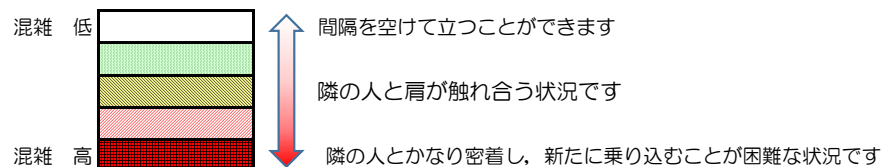

箱崎線（中洲川端方面）の混雑状況

混雑状況の目安

■ **令和4年7月15日(金)**のご利用状況をもとに作成しています。

(中洲川端方面)	貝塚 ↵ 箱崎九大前	箱崎九大前 ↵ 箱崎宮前	箱崎宮前 ↵ 馬出九大病院前	馬出九大病院前 ↵ 千代県庁口	千代県庁口 ↵ 呉服町	呉服町 ↵ 中洲川端
7:00 - 7:15						
7:15 - 7:30						
7:30 - 7:45						
7:45 - 8:00						
8:00 - 8:15						
8:15 - 8:30						
8:30 - 8:45						
8:45 - 9:00						
9:00 - 9:15						
9:15 - 9:30						
9:30 - 9:45						
9:45 - 10:00						

※上記の混雑状況は、目安です。
 ※同じ時間帯でも列車毎の混雑状況には偏りがあります。

箱崎線（貝塚方面）の混雑状況

混雑状況の目安

■ **令和4年7月15日(金)**のご利用状況をもとに作成しています。

(貝塚方面)	中洲川端 ↳ 呉服町	呉服町 ↳ 千代県庁口	千代県庁口 ↳ 馬出九大病院前	馬出九大病院前 ↳ 箱崎宮前	箱崎宮前 ↳ 箱崎九大前	箱崎九大前 ↳ 貝塚
7:00 - 7:15						
7:15 - 7:30						
7:30 - 7:45						
7:45 - 8:00						
8:00 - 8:15						
8:15 - 8:30						
8:30 - 8:45						
8:45 - 9:00						
9:00 - 9:15						
9:15 - 9:30						
9:30 - 9:45						
9:45 - 10:00						