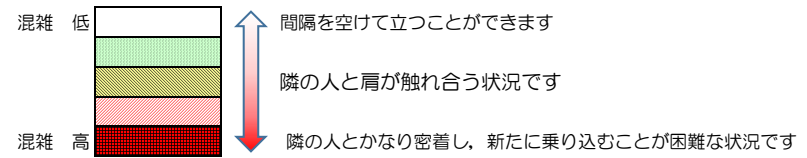

七隈線（天神南方面）の混雑状況

■ **令和4年7月15日(金)**のご利用状況をもとに作成しています。

混雑状況の目安

(天神南方面)	橋本 ↳ 次郎丸	次郎丸 ↳ 賀茂	賀茂 ↳ 野芥	野芥 ↳ 梅林	梅林 ↳ 福大前	福大前 ↳ 七隈	七隈 ↳ 金山	金山 ↳ 茶山	茶山 ↳ 別府	別府 ↳ 六本松	六本松 ↳ 桜坂	桜坂 ↳ 薬院大通	薬院大通 ↳ 薬院	薬院 ↳ 渡辺通	渡辺通 ↳ 天神南
7:00 - 7:15															
7:15 - 7:30															
7:30 - 7:45								低	低	中	高	中	低		
7:45 - 8:00								低	低	中	高	中	低		
8:00 - 8:15						低	低	低	中	高	高	高	中	低	
8:15 - 8:30							低	低	中	高	高	高	中	低	
8:30 - 8:45											低	低	低		
8:45 - 9:00															
9:00 - 9:15															
9:15 - 9:30															
9:30 - 9:45															
9:45 - 10:00															

※上記の混雑状況は、目安です。

※同じ時間帯でも列車毎の混雑状況には偏りがあります。