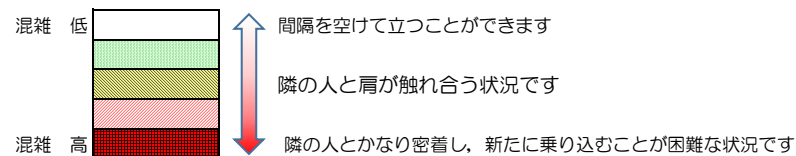

七隈線（天神南方面）の混雑状況

■ **令和4年7月15日(金)**のご利用状況をもとに作成しています。

混雑状況の目安

(天神南方面)	橋本 ↳ 次郎丸	次郎丸 ↳ 賀茂	賀茂 ↳ 野芥	野芥 ↳ 梅林	梅林 ↳ 福大前	福大前 ↳ 七隈	七隈 ↳ 金山	金山 ↳ 茶山	茶山 ↳ 別府	別府 ↳ 六本松	六本松 ↳ 桜坂	桜坂 ↳ 薬院大通	薬院大通 ↳ 薬院	薬院 ↳ 渡辺通	渡辺通 ↳ 天神南
16:00 - 16:15															
16:15 - 16:30															
16:30 - 16:45															
16:45 - 17:00															
17:00 - 17:15															
17:15 - 17:30															
17:30 - 17:45															
17:45 - 18:00															
18:00 - 18:15															
18:15 - 18:30															
18:30 - 18:45															
18:45 - 19:00															

※上記の混雑状況は、目安です。
※同じ時間帯でも列車毎の混雑状況には偏りがあります。