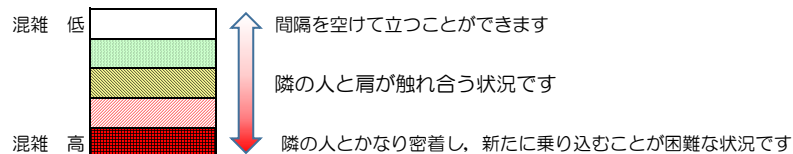

七隈線（橋本方面）の混雑状況

■ **令和4年7月15日(金)**のご利用状況をもとに作成しています。

混雑状況の目安

(橋本方面)	天神南 ↳ 渡辺通	渡辺通 ↳ 薬院	薬院 ↳ 薬院大通	薬院大通 ↳ 桜坂	桜坂 ↳ 六本松	六本松 ↳ 別府	別府 ↳ 茶山	茶山 ↳ 金山	金山 ↳ 七隈	七隈 ↳ 福大前	福大前 ↳ 梅林	梅林 ↳ 野芥	野芥 ↳ 賀茂	賀茂 ↳ 次郎丸	次郎丸 ↳ 橋本
16:00 - 16:15															
16:15 - 16:30															
16:30 - 16:45															
16:45 - 17:00															
17:00 - 17:15															
17:15 - 17:30															
17:30 - 17:45															
17:45 - 18:00															
18:00 - 18:15															
18:15 - 18:30															
18:30 - 18:45															
18:45 - 19:00															