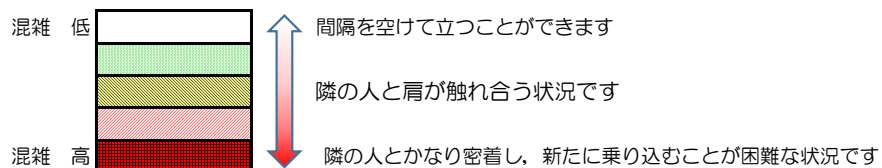

箱崎線（貝塚方面）の混雑状況

混雑状況の目安

■ **令和4年7月13日(水)**のご利用状況をもとに作成しています。

(貝塚方面)	中洲川端 ↵ 呉服町	呉服町 ↵ 千代県庁口	千代県庁口 ↵ 馬出九大病院前	馬出九大病院前 ↵ 箱崎宮前	箱崎宮前 ↵ 箱崎九大前	箱崎九大前 ↵ 貝塚
16:00 - 16:15						
16:15 - 16:30						
16:30 - 16:45						
16:45 - 17:00						
17:00 - 17:15						
17:15 - 17:30						
17:30 - 17:45						
17:45 - 18:00						
18:00 - 18:15						
18:15 - 18:30						
18:30 - 18:45						
18:45 - 19:00						

※上記の混雑状況は、目安です。
※同じ時間帯でも列車毎の混雑状況には偏りがあります。