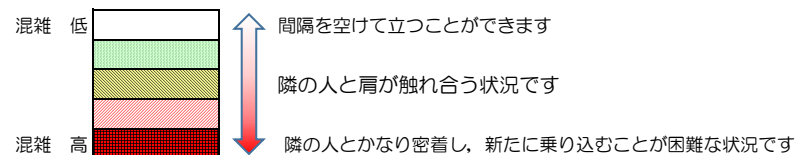

七隈線（橋本方面）の混雑状況

■ **令和4年7月13日(水)**のご利用状況をもとに作成しています。

混雑状況の目安

(橋本方面)	天神南 ↳ 渡辺通	渡辺通 ↳ 薬院	薬院 ↳ 薬院大通	薬院大通 ↳ 桜坂	桜坂 ↳ 六本松	六本松 ↳ 別府	別府 ↳ 茶山	茶山 ↳ 金山	金山 ↳ 七隈	七隈 ↳ 福大前	福大前 ↳ 梅林	梅林 ↳ 野芥	野芥 ↳ 賀茂	賀茂 ↳ 次郎丸	次郎丸 ↳ 橋本
7:00 - 7:15															
7:15 - 7:30															
7:30 - 7:45															
7:45 - 8:00															
8:00 - 8:15															
8:15 - 8:30															
8:30 - 8:45															
8:45 - 9:00															
9:00 - 9:15															
9:15 - 9:30															
9:30 - 9:45															
9:45 - 10:00															