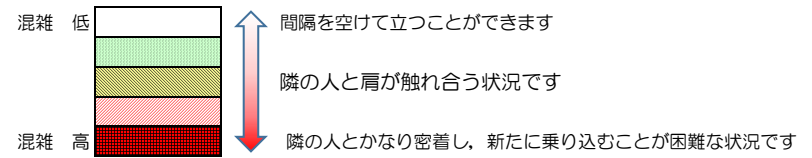

七隈線（天神南方面）の混雑状況

■ **令和4年7月13日(水)**のご利用状況をもとに作成しています。

混雑状況の目安

(天神南方面)	橋本 ↳ 次郎丸	次郎丸 ↳ 賀茂	賀茂 ↳ 野芥	野芥 ↳ 梅林	梅林 ↳ 福大前	福大前 ↳ 七隈	七隈 ↳ 金山	金山 ↳ 茶山	茶山 ↳ 別府	別府 ↳ 六本松	六本松 ↳ 桜坂	桜坂 ↳ 薬院大通	薬院大通 ↳ 薬院	薬院 ↳ 渡辺通	渡辺通 ↳ 天神南
7:00 - 7:15															
7:15 - 7:30												Low	Low		
7:30 - 7:45									Low	Low	Low	Low	Low	Low	
7:45 - 8:00							Low	Low	Low	Low	Low	Low	Low	Low	
8:00 - 8:15							Low	Low	Low	Low	Low	Low	Low	Low	
8:15 - 8:30						Low	Low	Low	Low	Low	Low	Low	Low	Low	Low
8:30 - 8:45											Low	Low	Low		
8:45 - 9:00															
9:00 - 9:15															
9:15 - 9:30															
9:30 - 9:45															
9:45 - 10:00															

※上記の混雑状況は、目安です。
※同じ時間帯でも列車毎の混雑状況には偏りがあります。