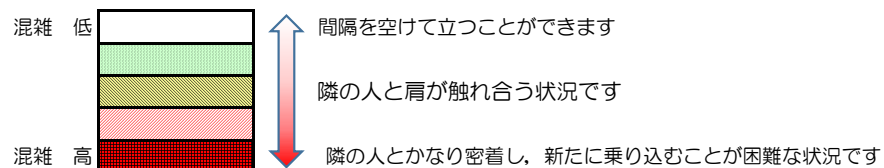

箱崎線（貝塚方面）の混雑状況

混雑状況の目安

■ **令和4年7月12日(火)**のご利用状況をもとに作成しています。

(貝塚方面)	中洲川端 ↳ 呉服町	呉服町 ↳ 千代県庁口	千代県庁口 ↳ 馬出九大病院前	馬出九大病院前 ↳ 箱崎宮前	箱崎宮前 ↳ 箱崎九大前	箱崎九大前 ↳ 貝塚
7:00 - 7:15						
7:15 - 7:30						
7:30 - 7:45						
7:45 - 8:00						
8:00 - 8:15						
8:15 - 8:30						
8:30 - 8:45						
8:45 - 9:00						
9:00 - 9:15						
9:15 - 9:30						
9:30 - 9:45						
9:45 - 10:00						

※上記の混雑状況は、目安です。

※同じ時間帯でも列車毎の混雑状況には偏りがあります。