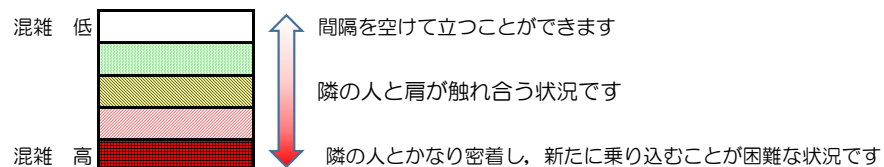

# 箱崎線（中洲川端方面）の混雑状況

## 混雑状況の目安

■ **令和4年7月12日(火)**のご利用状況をもとに作成しています。

(中洲川端方面)	貝塚 ↵ 箱崎九大前	箱崎九大前 ↵ 箱崎宮前	箱崎宮前 ↵ 馬出九大病院前	馬出九大病院前 ↵ 千代県庁口	千代県庁口 ↵ 呉服町	呉服町 ↵ 中洲川端
7:00 - 7:15						
7:15 - 7:30						
7:30 - 7:45						
7:45 - 8:00						
8:00 - 8:15						
8:15 - 8:30						
8:30 - 8:45						
8:45 - 9:00						
9:00 - 9:15						
9:15 - 9:30						
9:30 - 9:45						
9:45 - 10:00						