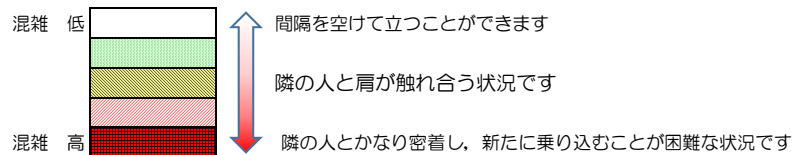

七隈線（天神南方面）の混雑状況

■ **令和4年7月12日(火)**のご利用状況をもとに作成しています。

混雑状況の目安

(天神南方面)	橋本 ↳ 次郎丸	次郎丸 ↳ 賀茂	賀茂 ↳ 野芥	野芥 ↳ 梅林	梅林 ↳ 福大前	福大前 ↳ 七隈	七隈 ↳ 金山	金山 ↳ 茶山	茶山 ↳ 別府	別府 ↳ 六本松	六本松 ↳ 桜坂	桜坂 ↳ 薬院大通	薬院大通 ↳ 薬院	薬院 ↳ 渡辺通	渡辺通 ↳ 天神南
7:00 - 7:15															
7:15 - 7:30												Low	Low		
7:30 - 7:45								Low	Low	High	High	High	High	Low	
7:45 - 8:00								Low	Low	High	High	High	High	Low	
8:00 - 8:15						Low	Low	High	High	High	High	High	High	High	Low
8:15 - 8:30							Low	Low	High	High	High	High	High	High	
8:30 - 8:45											Low	Low	Low		
8:45 - 9:00															
9:00 - 9:15															
9:15 - 9:30															
9:30 - 9:45															
9:45 - 10:00															

※上記の混雑状況は、目安です。

※同じ時間帯でも列車毎の混雑状況には偏りがあります。