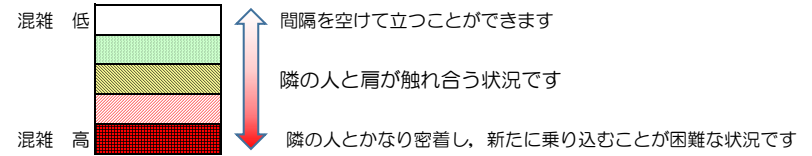

七隈線（橋本方面）の混雑状況

■ **令和4年7月12日(火)**のご利用状況をもとに作成しています。

混雑状況の目安

(橋本方面)	天神南 ↳ 渡辺通	渡辺通 ↳ 薬院	薬院 ↳ 薬院大通	薬院大通 ↳ 桜坂	桜坂 ↳ 六本松	六本松 ↳ 別府	別府 ↳ 茶山	茶山 ↳ 金山	金山 ↳ 七隈	七隈 ↳ 福大前	福大前 ↳ 梅林	梅林 ↳ 野芥	野芥 ↳ 賀茂	賀茂 ↳ 次郎丸	次郎丸 ↳ 橋本
16:00 - 16:15															
16:15 - 16:30															
16:30 - 16:45															
16:45 - 17:00															
17:00 - 17:15															
17:15 - 17:30															
17:30 - 17:45			■	■	■										
17:45 - 18:00			■	■	■										
18:00 - 18:15		■	■	■	■	■									
18:15 - 18:30		■	■	■	■	■									
18:30 - 18:45		■	■	■	■	■									
18:45 - 19:00			■	■	■										