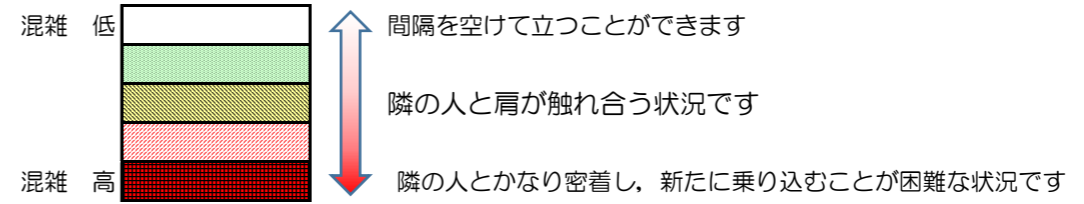

箱崎線（中洲川端方面）の混雑状況

混雑状況の目安

■ **令和4年7月11日(月)**のご利用状況をもとに作成しています。

(中洲川端方面)	貝塚 ↵ 箱崎九大前	箱崎九大前 ↵ 箱崎宮前	箱崎宮前 ↵ 馬出九大病院前	馬出九大病院前 ↵ 千代県庁口	千代県庁口 ↵ 呉服町	呉服町 ↵ 中洲川端
7:00 - 7:15						
7:15 - 7:30						
7:30 - 7:45						
7:45 - 8:00						
8:00 - 8:15						
8:15 - 8:30						
8:30 - 8:45						
8:45 - 9:00						
9:00 - 9:15						
9:15 - 9:30						
9:30 - 9:45						
9:45 - 10:00						

※上記の混雑状況は、目安です。
 ※同じ時間帯でも列車毎の混雑状況には偏りがあります。

箱崎線（貝塚方面）の混雑状況

混雑状況の目安

■令和4年7月11日(月)のご利用状況をもとに作成しています。

(貝塚方面)	中洲川端 ↳ 呉服町	呉服町 ↳ 千代県庁口	千代県庁口 ↳ 馬出九大病院前	馬出九大病院前 ↳ 箱崎宮前	箱崎宮前 ↳ 箱崎九大前	箱崎九大前 ↳ 貝塚
7:00 - 7:15						
7:15 - 7:30						
7:30 - 7:45						
7:45 - 8:00						
8:00 - 8:15						
8:15 - 8:30						
8:30 - 8:45						
8:45 - 9:00						
9:00 - 9:15						
9:15 - 9:30						
9:30 - 9:45						
9:45 - 10:00						