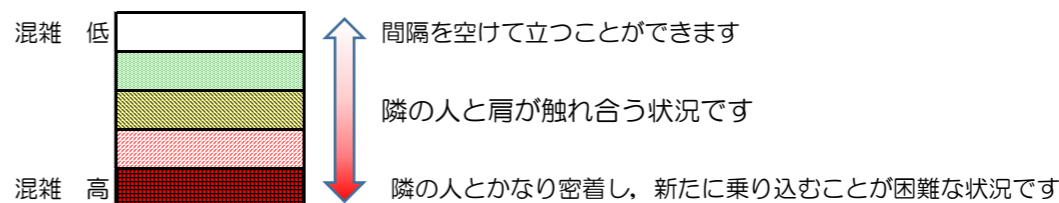

箱崎線（中洲川端方面）の混雑状況

混雑状況の目安

■ **令和4年7月11日(月)**のご利用状況をもとに作成しています。

(中洲川端方面)	貝塚 ↵ 箱崎九大前	箱崎九大前 ↵ 箱崎宮前	箱崎宮前 ↵ 馬出九大病院前	馬出九大病院前 ↵ 千代県庁口	千代県庁口 ↵ 呉服町	呉服町 ↵ 中洲川端
16:00 - 16:15						
16:15 - 16:30						
16:30 - 16:45						
16:45 - 17:00						
17:00 - 17:15						
17:15 - 17:30						
17:30 - 17:45						
17:45 - 18:00						
18:00 - 18:15						
18:15 - 18:30						
18:30 - 18:45						
18:45 - 19:00						

※上記の混雑状況は、目安です。
 ※同じ時間帯でも列車毎の混雑状況には偏りがあります。

箱崎線（貝塚方面）の混雑状況

混雑状況の目安

■令和4年7月11日(月)のご利用状況をもとに作成しています。

(貝塚方面)	中洲川端 ↳ 呉服町	呉服町 ↳ 千代県庁口	千代県庁口 ↳ 馬出九大病院前	馬出九大病院前 ↳ 箱崎宮前	箱崎宮前 ↳ 箱崎九大前	箱崎九大前 ↳ 貝塚
16:00 - 16:15						
16:15 - 16:30						
16:30 - 16:45						
16:45 - 17:00						
17:00 - 17:15						
17:15 - 17:30						
17:30 - 17:45						
17:45 - 18:00						
18:00 - 18:15						
18:15 - 18:30						
18:30 - 18:45						
18:45 - 19:00						