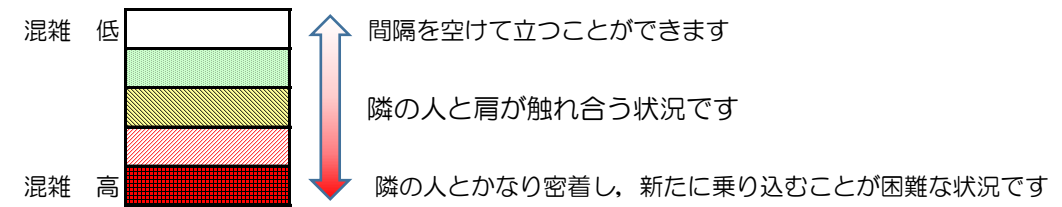

七隈線（橋本方面）の混雑状況

■ **令和4年7月11日(月)**のご利用状況をもとに作成しています。

混雑状況の目安

(橋本方面)	天神南 ↵ 渡辺通	渡辺通 ↵ 薬院	薬院 ↵ 薬院大通	薬院大通 ↵ 桜坂	桜坂 ↵ 六本松	六本松 ↵ 別府	別府 ↵ 茶山	茶山 ↵ 金山	金山 ↵ 七隈	七隈 ↵ 福大前	福大前 ↵ 梅林	梅林 ↵ 野芥	野芥 ↵ 賀茂	賀茂 ↵ 次郎丸	次郎丸 ↵ 橋本
7:00 - 7:15															
7:15 - 7:30															
7:30 - 7:45															
7:45 - 8:00															
8:00 - 8:15															
8:15 - 8:30															
8:30 - 8:45															
8:45 - 9:00															
9:00 - 9:15															
9:15 - 9:30															
9:30 - 9:45															
9:45 - 10:00															

※上記の混雑状況は、目安です。
 ※同じ時間帯でも列車毎の混雑状況には偏りがあります。

七隈線（天神南方面）の混雑状況

■ **令和4年7月11日(月)**のご利用状況をもとに作成しています。

混雑状況の目安

(天神南方面)	橋本 ↵ 次郎丸	次郎丸 ↵ 賀茂	賀茂 ↵ 野芥	野芥 ↵ 梅林	梅林 ↵ 福大前	福大前 ↵ 七隈	七隈 ↵ 金山	金山 ↵ 茶山	茶山 ↵ 別府	別府 ↵ 六本松	六本松 ↵ 桜坂	桜坂 ↵ 薬院大通	薬院大通 ↵ 薬院	薬院 ↵ 渡辺通	渡辺通 ↵ 天神南
7:00 - 7:15															
7:15 - 7:30												低	低		
7:30 - 7:45								低	低	中	中	高	中	低	
7:45 - 8:00							低	低	中	中	中	中	中	低	
8:00 - 8:15						低	低	低	中	高	高	高	高	中	
8:15 - 8:30						低	低	低	中	高	高	高	高	中	
8:30 - 8:45											低	低	低		
8:45 - 9:00															
9:00 - 9:15															
9:15 - 9:30															
9:30 - 9:45															
9:45 - 10:00															