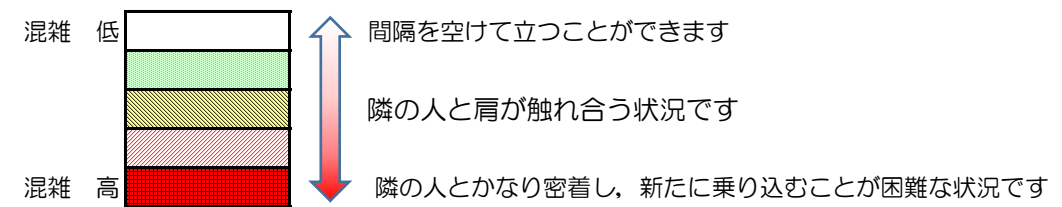

七隈線（橋本方面）の混雑状況

■ **令和4年7月11日(月)**のご利用状況をもとに作成しています。

混雑状況の目安

(橋本方面)	天神南 ↵ 渡辺通	渡辺通 ↵ 薬院	薬院 ↵ 薬院大通	薬院大通 ↵ 桜坂	桜坂 ↵ 六本松	六本松 ↵ 別府	別府 ↵ 茶山	茶山 ↵ 金山	金山 ↵ 七隈	七隈 ↵ 福大前	福大前 ↵ 梅林	梅林 ↵ 野芥	野芥 ↵ 賀茂	賀茂 ↵ 次郎丸	次郎丸 ↵ 橋本
16:00 - 16:15															
16:15 - 16:30															
16:30 - 16:45															
16:45 - 17:00															
17:00 - 17:15															
17:15 - 17:30															
17:30 - 17:45			低	低	低										
17:45 - 18:00			低	低	低										
18:00 - 18:15			低	低	低	低									
18:15 - 18:30		低	低	中	低	低									
18:30 - 18:45		低	中	中	中	低									
18:45 - 19:00			低	低	低										

※上記の混雑状況は、目安です。
 ※同じ時間帯でも列車毎の混雑状況には偏りがあります。

七隈線（天神南方面）の混雑状況

■ **令和4年7月11日(月)**のご利用状況をもとに作成しています。

混雑状況の目安

(天神南方面)	橋本 ↵ 次郎丸	次郎丸 ↵ 賀茂	賀茂 ↵ 野芥	野芥 ↵ 梅林	梅林 ↵ 福大前	福大前 ↵ 七隈	七隈 ↵ 金山	金山 ↵ 茶山	茶山 ↵ 別府	別府 ↵ 六本松	六本松 ↵ 桜坂	桜坂 ↵ 薬院大通	薬院大通 ↵ 薬院	薬院 ↵ 渡辺通	渡辺通 ↵ 天神南
16:00 - 16:15															
16:15 - 16:30															
16:30 - 16:45															
16:45 - 17:00															
17:00 - 17:15															
17:15 - 17:30															
17:30 - 17:45															
17:45 - 18:00															
18:00 - 18:15															
18:15 - 18:30															
18:30 - 18:45															
18:45 - 19:00															