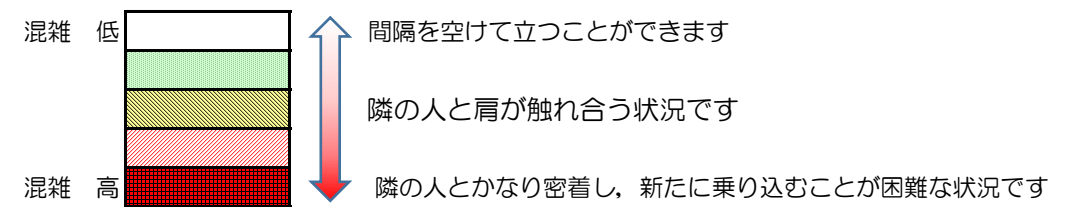

七隈線（橋本方面）の混雑状況

■ **令和4年7月11日(月)**のご利用状況をもとに作成しています。

混雑状況の目安

(橋本方面)	天神南 ↵ 渡辺通	渡辺通 ↵ 薬院	薬院 ↵ 薬院大通	薬院大通 ↵ 桜坂	桜坂 ↵ 六本松	六本松 ↵ 別府	別府 ↵ 茶山	茶山 ↵ 金山	金山 ↵ 七隈	七隈 ↵ 福大前	福大前 ↵ 梅林	梅林 ↵ 野芥	野芥 ↵ 賀茂	賀茂 ↵ 次郎丸	次郎丸 ↵ 橋本
16:00 - 16:15															
16:15 - 16:30															
16:30 - 16:45															
16:45 - 17:00															
17:00 - 17:15															
17:15 - 17:30															
17:30 - 17:45			低	低	低										
17:45 - 18:00			低	低	低										
18:00 - 18:15			低	低	低	低									
18:15 - 18:30		低	低	中	低	低									
18:30 - 18:45		低	中	中	中	低									
18:45 - 19:00			低	低	低										

※上記の混雑状況は、目安です。
 ※同じ時間帯でも列車毎の混雑状況には偏りがあります。

七隈線（天神南方面）の混雑状況

■ **令和4年7月11日(月)**のご利用状況をもとに作成しています。

混雑状況の目安

(天神南方面)	橋本 ↵ 次郎丸	次郎丸 ↵ 賀茂	賀茂 ↵ 野芥	野芥 ↵ 梅林	梅林 ↵ 福大前	福大前 ↵ 七隈	七隈 ↵ 金山	金山 ↵ 茶山	茶山 ↵ 別府	別府 ↵ 六本松	六本松 ↵ 桜坂	桜坂 ↵ 薬院大通	薬院大通 ↵ 薬院	薬院 ↵ 渡辺通	渡辺通 ↵ 天神南
16:00 - 16:15															
16:15 - 16:30															
16:30 - 16:45															
16:45 - 17:00															
17:00 - 17:15															
17:15 - 17:30															
17:30 - 17:45															
17:45 - 18:00															
18:00 - 18:15															
18:15 - 18:30															
18:30 - 18:45															
18:45 - 19:00															