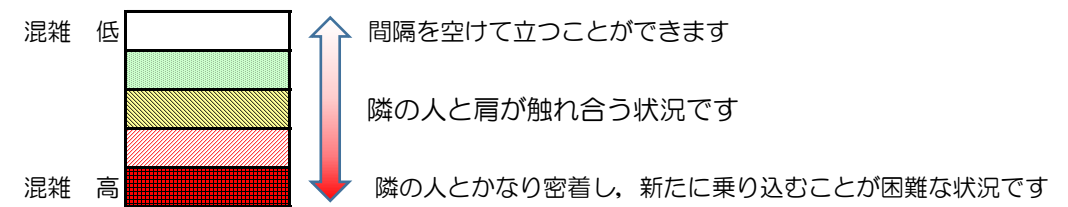

七隈線（橋本方面）の混雑状況

■ **令和4年7月8日(金)**のご利用状況をもとに作成しています。

混雑状況の目安

(橋本方面)	天神南 ↳ 渡辺通	渡辺通 ↳ 薬院	薬院 ↳ 薬院大通	薬院大通 ↳ 桜坂	桜坂 ↳ 六本松	六本松 ↳ 別府	別府 ↳ 茶山	茶山 ↳ 金山	金山 ↳ 七隈	七隈 ↳ 福大前	福大前 ↳ 梅林	梅林 ↳ 野芥	野芥 ↳ 賀茂	賀茂 ↳ 次郎丸	次郎丸 ↳ 橋本
16:00 - 16:15															
16:15 - 16:30															
16:30 - 16:45															
16:45 - 17:00															
17:00 - 17:15															
17:15 - 17:30															
17:30 - 17:45			■	■	■										
17:45 - 18:00															
18:00 - 18:15			■	■	■										
18:15 - 18:30			■	■	■	■									
18:30 - 18:45		■	■	■	■	■									
18:45 - 19:00			■	■											

※上記の混雑状況は、目安です。
 ※同じ時間帯でも列車毎の混雑状況には偏りがあります。

七隈線（天神南方面）の混雑状況

■ **令和4年7月8日(金)**のご利用状況をもとに作成しています。

混雑状況の目安

(天神南方面)	橋本 ↵ 次郎丸	次郎丸 ↵ 賀茂	賀茂 ↵ 野芥	野芥 ↵ 梅林	梅林 ↵ 福大前	福大前 ↵ 七隈	七隈 ↵ 金山	金山 ↵ 茶山	茶山 ↵ 別府	別府 ↵ 六本松	六本松 ↵ 桜坂	桜坂 ↵ 薬院大通	薬院大通 ↵ 薬院	薬院 ↵ 渡辺通	渡辺通 ↵ 天神南
16:00 - 16:15															
16:15 - 16:30															
16:30 - 16:45															
16:45 - 17:00															
17:00 - 17:15															
17:15 - 17:30															
17:30 - 17:45															
17:45 - 18:00															
18:00 - 18:15															
18:15 - 18:30															
18:30 - 18:45															
18:45 - 19:00															