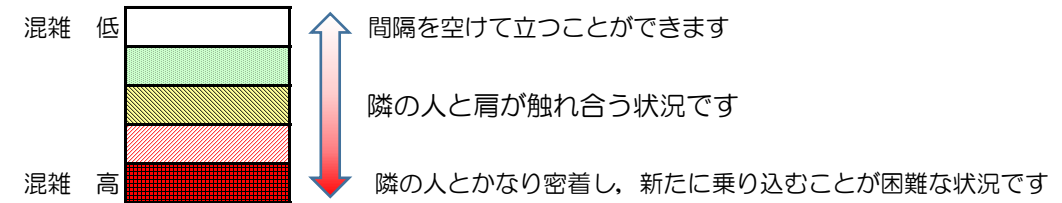

七隈線（橋本方面）の混雑状況

■ **令和4年7月8日(金)**のご利用状況をもとに作成しています。

混雑状況の目安

(橋本方面)	天神南 ↳ 渡辺通	渡辺通 ↳ 薬院	薬院 ↳ 薬院大通	薬院大通 ↳ 桜坂	桜坂 ↳ 六本松	六本松 ↳ 別府	別府 ↳ 茶山	茶山 ↳ 金山	金山 ↳ 七隈	七隈 ↳ 福大前	福大前 ↳ 梅林	梅林 ↳ 野芥	野芥 ↳ 賀茂	賀茂 ↳ 次郎丸	次郎丸 ↳ 橋本
16:00 - 16:15															
16:15 - 16:30															
16:30 - 16:45															
16:45 - 17:00															
17:00 - 17:15															
17:15 - 17:30															
17:30 - 17:45			■	■	■										
17:45 - 18:00															
18:00 - 18:15			■	■	■										
18:15 - 18:30			■	■	■	■									
18:30 - 18:45		■	■	■	■	■									
18:45 - 19:00			■	■											

※上記の混雑状況は、目安です。
 ※同じ時間帯でも列車毎の混雑状況には偏りがあります。

七隈線（天神南方面）の混雑状況

■ **令和4年7月8日(金)**のご利用状況をもとに作成しています。

混雑状況の目安

(天神南方面)	橋本 ↵ 次郎丸	次郎丸 ↵ 賀茂	賀茂 ↵ 野芥	野芥 ↵ 梅林	梅林 ↵ 福大前	福大前 ↵ 七隈	七隈 ↵ 金山	金山 ↵ 茶山	茶山 ↵ 別府	別府 ↵ 六本松	六本松 ↵ 桜坂	桜坂 ↵ 薬院大通	薬院大通 ↵ 薬院	薬院 ↵ 渡辺通	渡辺通 ↵ 天神南
16:00 - 16:15															
16:15 - 16:30															
16:30 - 16:45															
16:45 - 17:00															
17:00 - 17:15															
17:15 - 17:30															
17:30 - 17:45															
17:45 - 18:00															
18:00 - 18:15															
18:15 - 18:30															
18:30 - 18:45															
18:45 - 19:00															