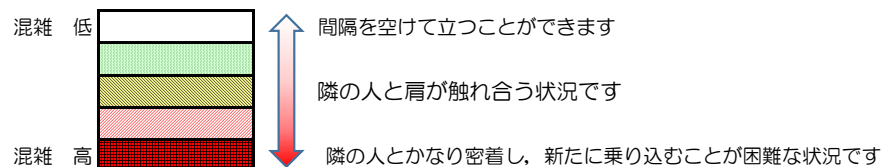

# 箱崎線（中洲川端方面）の混雑状況

## 混雑状況の目安

■ **令和4年7月7日(木)**のご利用状況をもとに作成しています。

(中洲川端方面)	貝塚 ↵ 箱崎九大前	箱崎九大前 ↵ 箱崎宮前	箱崎宮前 ↵ 馬出九大病院前	馬出九大病院前 ↵ 千代県庁口	千代県庁口 ↵ 呉服町	呉服町 ↵ 中洲川端
7:00 - 7:15						
7:15 - 7:30						
7:30 - 7:45						
7:45 - 8:00						
8:00 - 8:15						
8:15 - 8:30						
8:30 - 8:45						
8:45 - 9:00						
9:00 - 9:15						
9:15 - 9:30						
9:30 - 9:45						
9:45 - 10:00						