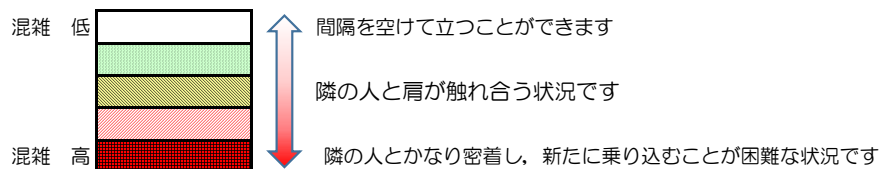

箱崎線（貝塚方面）の混雑状況

混雑状況の目安

■ **令和4年7月7日(木)**のご利用状況をもとに作成しています。

(貝塚方面)	中洲川端 ↳ 呉服町	呉服町 ↳ 千代県庁口	千代県庁口 ↳ 馬出九大病院前	馬出九大病院前 ↳ 箱崎宮前	箱崎宮前 ↳ 箱崎九大前	箱崎九大前 ↳ 貝塚
7:00 - 7:15						
7:15 - 7:30						
7:30 - 7:45						
7:45 - 8:00						
8:00 - 8:15						
8:15 - 8:30						
8:30 - 8:45						
8:45 - 9:00						
9:00 - 9:15						
9:15 - 9:30						
9:30 - 9:45						
9:45 - 10:00						

※上記の混雑状況は、目安です。

※同じ時間帯でも列車毎の混雑状況には偏りがあります。