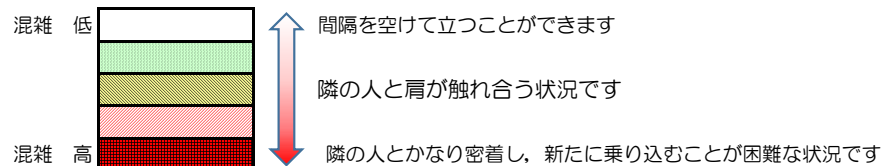

箱崎線（貝塚方面）の混雑状況

混雑状況の目安

■ **令和4年7月7日(木)**のご利用状況をもとに作成しています。

(貝塚方面)	中洲川端 ∩ 呉服町	呉服町 ∩ 千代県庁口	千代県庁口 ∩ 馬出九大病院前	馬出九大病院前 ∩ 箱崎宮前	箱崎宮前 ∩ 箱崎九大前	箱崎九大前 ∩ 貝塚
16:00 - 16:15						
16:15 - 16:30						
16:30 - 16:45						
16:45 - 17:00						
17:00 - 17:15						
17:15 - 17:30						
17:30 - 17:45						
17:45 - 18:00						
18:00 - 18:15						
18:15 - 18:30						
18:30 - 18:45						
18:45 - 19:00						

※上記の混雑状況は、目安です。

※同じ時間帯でも列車毎の混雑状況には偏りがあります。